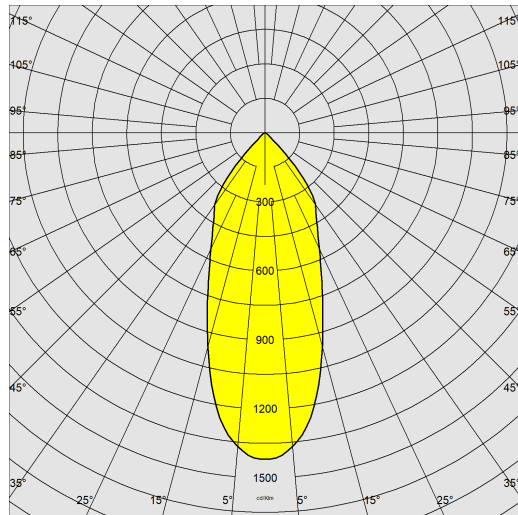

### DIMENSIONS ET POIDS

|                   |          |
|-------------------|----------|
| Hauteur (mm)      | 140 mm   |
| Diamètre (Ø) (mm) | 110 mm   |
| Poids (Kg)        | 0.654 kg |

### DONNÉES PHOTOMÉTRIQUES

|                                 |   |
|---------------------------------|---|
| Source lumineuse                | LED COB   |
| CRI                             | >80   |
| Flux lumineux (sortant) (lm)    | 1499 lm   |
| Puissance absorbée (totale) (W) | 14 W  |
| CCT                             | 4000 K  |
| Efficacité lumineuse (lm/W)     | 107 lm/W  |
| Low Flicker                     | luminaire avec flicker très limité : lumière uniforme pour une plus grande sécurité visuelle. |
| Angle faisceaux lumineux (°)    | 40 °  |
| Maintien du flux lumineux LED   | 50000 hr, L 80, B 20  |