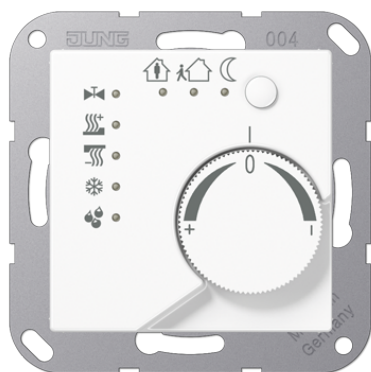

# Fiche technique produit

Thermostat avec entrée binaire 4 entrées

Numéro de référence

A 2178 TS WW

## KNX thermostat

avec coupleur bus intégré  
avec 4 entrées binaires  
avec molette de réglage

Les fonctionnalités des composants sont disponibles qu'à partir de la version ETS3.0d.

Famille de produit ETS : Émetteur

## Caractéristiques produits

- Mesure de la température ambiante et comparaison avec la température de consigne
- Indication de la valeur de consigne par le choix de mode de fonctionnement
- Modes de fonctionnement confort, veille, fonctionnement de nuit, protection contre le gel/la chaleur
- Fonctionnement en chauffage et en refroidissement
- Chauffage et refroidissement avec niveau de base et niveau supplémentaire
- Molette de correction de valeur de consigne
- Touche de présence
- LEDs d'état
- Interface de poussoirs avec quatre entrées ou deux sorties et deux entrées, par ex. pour contacts de fenêtre, poussoirs, LED etc.
- Fonction des entrées : commutation, variation, commande des stores, auxiliaire de scénarios d'éclairage, transmission de valeur de luminosité ou de température
- En option : possibilité de raccordement d'une sonde de température (accessoire Art. N° : FF 7.8)

Thermoplastique (résistant aux chocs) très brillant

Couleur:  
Blanc

Matériaux:

thermoplastique