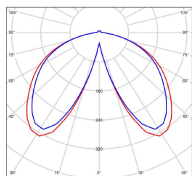

Avenue 3

catalogue 2020 p. 258

réf. 103235009

EAN. 3663660321242

Modèle 8

Données techniques

Tension nominale	230V AC
Plage de tension d'entrée	100 - 240 V AC
Driver output	-
Alimentation output	-
Classe	1
IP	44
IK	-
Diffuseur	PMMA opale
Paralume	-
Source	Module LED intégré
Température de couleur réelle	2700°K warm white
Flux total sortant	7362 lm
Consommation totale	70 W
Classe énergétique	E (Source LED)
Efficacité lumineuse	105
IRC	>80
SDCM	-
Espacement conseillé	20 m
(PMR Emoy - 20 lux)	
Hauteur de placement	2,5 m
Largeur du placement	2,5 m
Optique	-
Dimmable	Non
Ta	-
Durée de vie LED	50000 h (L90/B50)
Plage de température ambiante	-10 ~50°C
UGR	-
ULR	-
Groupe de risque photobiologique	IEC/EN 62471
Distorsion harmonique THDI	-
Fixation	Tige de scellement sur demande
Détection	Non
Avec prise IP55	Non

Données logistiques

Dimensions du modèle	H.2775 L.826 P.300
Poids net	28.030 Kg
Poids brut	35.570 Kg
Dimensions colis 1	H.1210 L.310 P.310
Dimensions colis 2	H.340 L.340 P.880
Dimensions colis 3	H.340 L.340 P.880
Dimensions colis 4	H.370 L.370 P.230