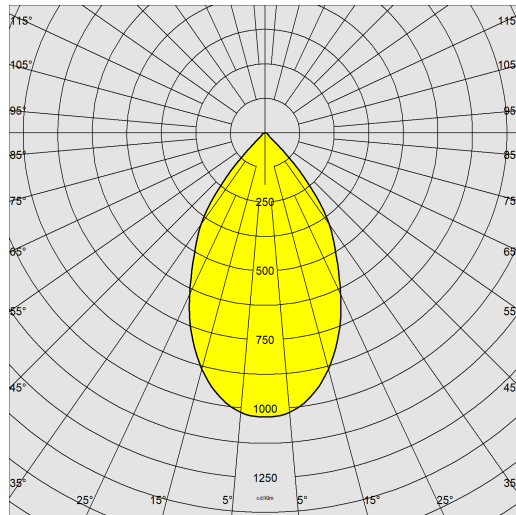

Asso C - Small downlight

Code: 22043516-68

DONNÉES PHOTOMÉTRIQUES

Source lumineuse	LED COB
CRI	>80
Flux lumineux (sortant) (lm)	1512 lm
Puissance absorbée (totale) (W)	14 W
CCT	4000 K
Efficacité lumineuse (lm/W)	108 lm/W
Low Flicker	luminaire avec flicker très limité : lumière uniforme pour une plus grande sécurité visuelle.
Angle faisceaux lumineux (°)	60 °
Maintien du flux lumineux LED	50000 hr, L 80, B 20

CARACTÉRISTIQUES MÉCANIQUES

Résistance aux chocs mécaniques (IK)	IK07
IP	20