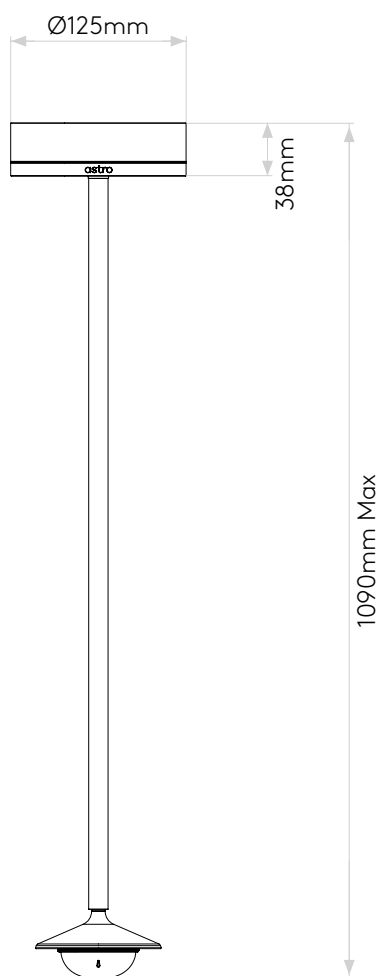

Please note that some dimensions may vary slightly due to manufacturing tolerances, this includes cable entry and fixing holes

Veillez noter que certaines dimensions peuvent varier légèrement en raison des tolérances de fabrication, y compris l'entrée de câble et les trous de fixation.

Bitte beachten Sie, dass die Maße Fertigungstoleranzen unterliegen und daher in geringem Umfang von der angegebenen Größe abweichen können. Dies gilt auch für Kabeleingänge und Befestigungslöcher.

Si prega notare che possono esserci piccole variazioni in alcune dimensioni dovute alle tolleranze di produzione, queste includono l'ingresso del cavo e i fori di fissaggio.