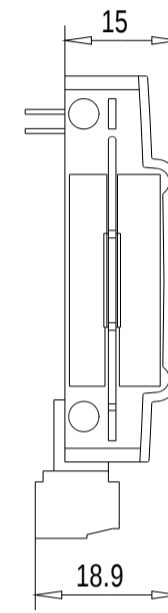

Vorne / Front

Links / Left

Oben / Top

Alle Bemessungswerte sind in Millimeter (mm) angegeben.  
All dimensions are in millimeters (mm).

SIEMENS

6ES72213BD300XB0\_001

Format / Size: DIN A3

Massstab / Scale: 1:1