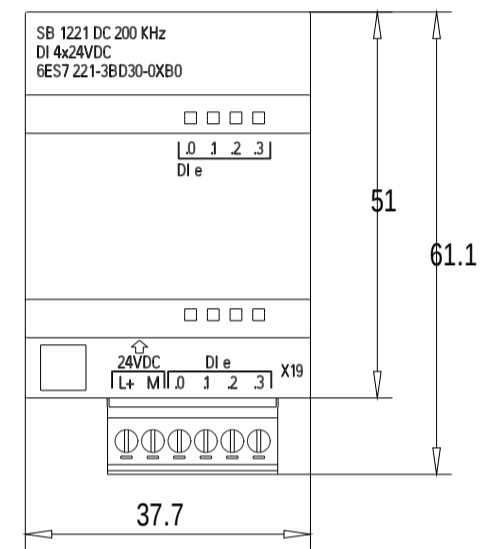

Vorne / Front

Links / Left

Oben / Top

Alle Bemessungswerte sind in Millimeter (mm) angegeben.  
All dimensions are in millimeters (mm).

SIEMENS

6ES72213BD300XB0\_001

Format / Size: DIN A3

Massstab / Scale: 1:1