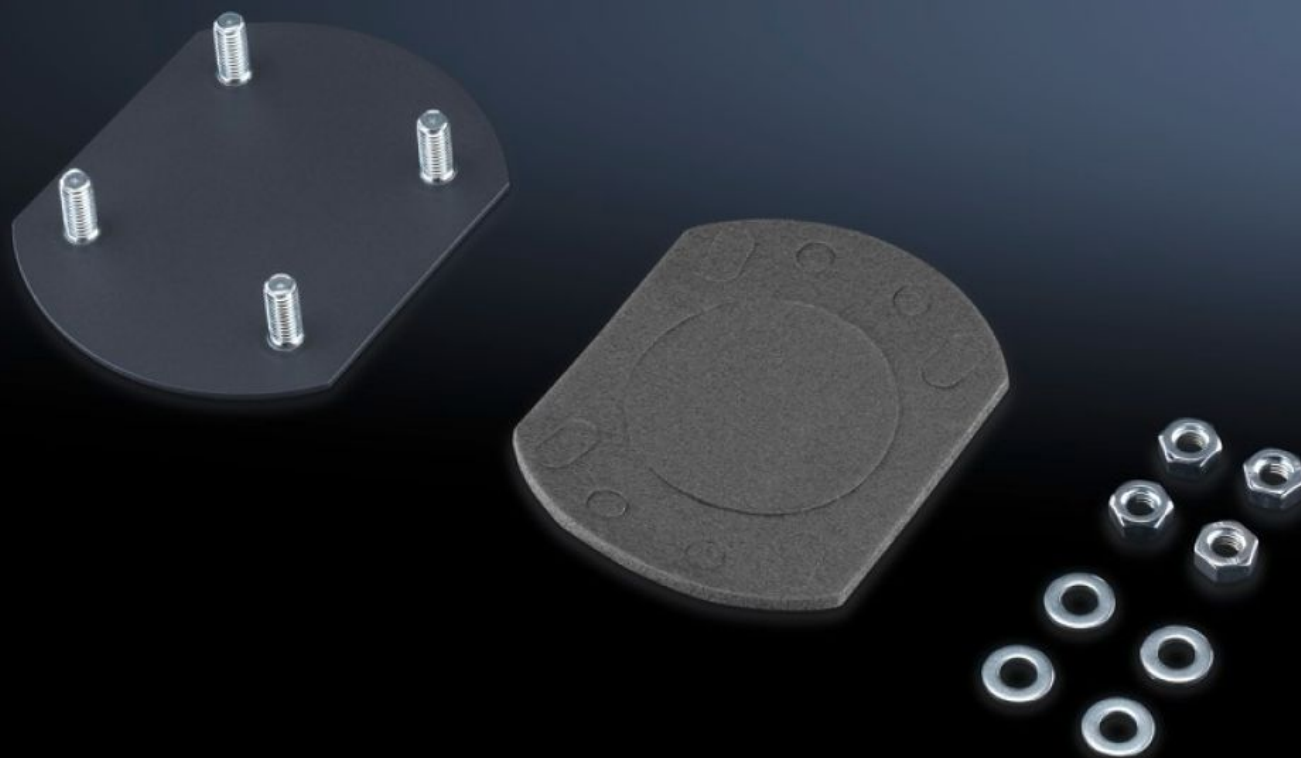

Rittal – The System.

Faster – better – everywhere.

CP 6505.200

Plaque de recouvrement

État: 28/10/2022 (La source: rittal.com/fr-fr)

ENCLOSURES

POWER DISTRIBUTION

CLIMATE CONTROL

IT INFRASTRUCTURE

SOFTWARE & SERVICES

FRIEDHELM LOH GROUP