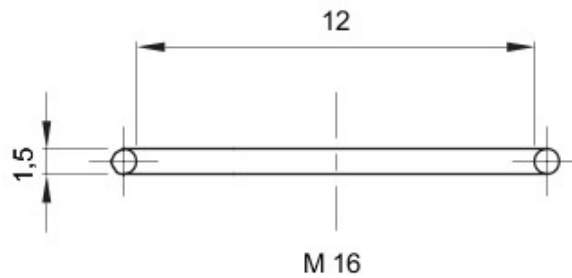

DIMENSIONS

GEWISS S.A.S. 1, Rue du Rio Salado 91940
Les Ulis Cedex
Tel : +33 1 64 86 80 80

www.gewiss.com
www.gewiss@gewiss.fr
Dernière mise à jour 21/02/2020

Les caractéristiques, dimensions, dessins et images sont communiqués à titre purement informatif et peuvent faire l'objet de modification sans aucun préavis