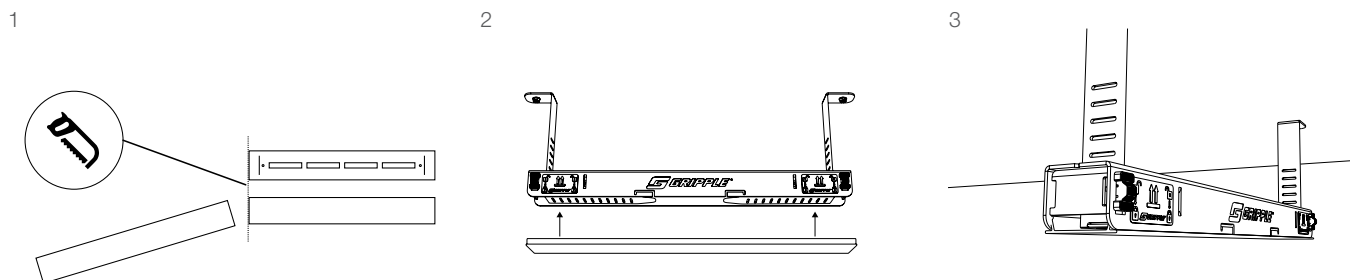

Accessoire

Permet de protéger et de cacher les dessous du système Fast Trak pour le rendre encore plus esthétique lorsque les supports sont visibles.

AVANTAGES

- **Esthétique** – finition discrète, idéale pour les pièces avec le béton et les supports apparents
- **Rapide** – installation facile par simple pression
- **Polyvalent** – peut être coupé à la longueur désirée
- **Sécurité** – recouvre et protège les bords métalliques du support horizontal

INSTALLATION ET AJUSTEMENT

SPÉCIFICATIONS

A (mm)	B (mm)	C (mm)
48	1,5	1110

PRODUITS COMPATIBLES

Pour plus d'informations, contactez-nous ou visitez notre site Internet www.gripple.com

INFORMATIONS TECHNIQUES

Matériau :
UPVC

Couleur :
Gris