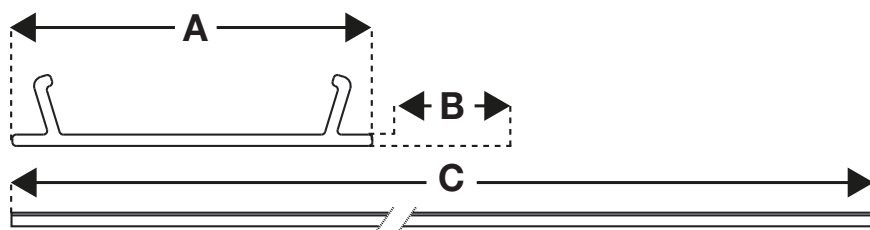

Accessoire

Permet de protéger et de cacher les dessous du système Fast Trak pour le rendre encore plus esthétique lorsque les supports sont visibles.

AVANTAGES

- **Esthétique** – finition discrète, idéale pour les pièces avec le béton et les supports apparents
- **Rapide** – installation facile par simple pression
- **Polyvalent** – peut être coupé à la longueur désirée
- **Sécurité** – recouvre et protège les bords métalliques du support horizontal

INSTALLATION ET AJUSTEMENT

SPÉCIFICATIONS

A (mm)	B (mm)	C (mm)
48	1,5	1110

PRODUITS COMPATIBLES

Pour plus d'informations, contactez-nous ou visitez notre site Internet www.gripple.com

INFORMATIONS TECHNIQUES

Matériau :
UPVC

Couleur :
Gris