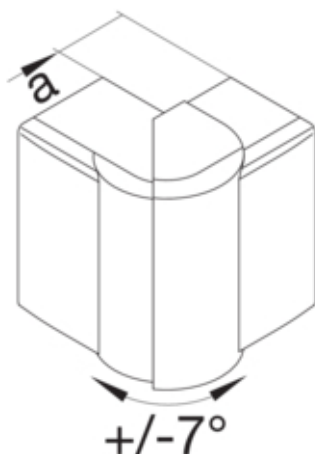

Angle extérieur var. LF60060, gris

LFF600637030

Architecture

Mode de fixation clipsé

Connectivité

Accessoires d'alignement Sans éclisses

Porte, couvercle

Couvercle avec joint Non

Matières

Couleur RAL	RAL 7030 - Gris pierre
Couleur	gris
Matière	ABS
Groupe de matériau	plastique
Type de traitement de surface	non traitée

Dimensions

Hauteur de goulotte	60 mm
Largeur de goulotte	57 mm
Mesure a	38 mm

Configuration

Plage angulaire 83/97 °

Accessoires inclus

Configuration de la pièce de forme Moulé

Utilisation

Type produit cheminement de câble Angle extérieur variable

Standards

Homologations	EN50085-2-1
Directive européenne RoHS	conformité volontaire