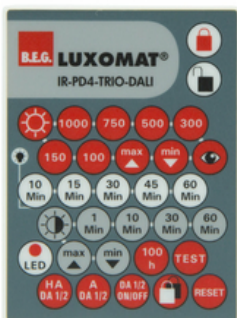

IR-PD4-TRIO-DALI

- N°-Article 92104

Informations Produits

- Télécommande à infrarouge pour une programmation et un réglage simple et confortable
- Fixation murale est comprise dans la livraison.
- Programmation aisée pour le détecteur de présence PD4-M-TRIO-DALI
- Les fonctions de la télécommande sont décrites avec l'appareil concerné
- Convient pour: 92750, 92751, 92755, 92756, ...

Données techniques

Batterie:	3,0 V Lithium CR2032 (compris dans la livraison)
Dimensions:	80 x 60 x 8 mm
Portée (env.):	nuageux/crépusculaire : max. 5 à 6 m clair, ensoleillé : max. 2 à 3 m

Désignation

Désignation	Couleur	N°-Article	EAN-Code
IR-PD4-TRIO-DALI	-	92104	4007529921041