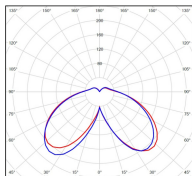

## Données techniques

Tension nominale	230V AC
Plage de tension d'entrée	120 - 277 V AC
Driver output	-
Alimentation output	-
Classe	1
IP	65
IK	-
Diffuseur	Polycarbonate clair
Paralume	-
Source	Module LED intégré
Température de couleur réelle	4000°K neutral white
Flux total sortant	2676 lm
Consommation totale	37,4 W
Classe énergétique	A++ / A
Efficacité lumineuse	72
IRC	74
SDCM	-
Espacement conseillé	10 m
(PMR Emoy - 20 lux)	
Hauteur de placement	3,5 m
Largeur du placement	3,5 m
Optique	-
Dimmable	Non
Ta	-
Durée de vie LED	50000 h (L90/B50)
Plage de température ambiante	-10 ~50°C
UGR	-
ULR	-
Groupe de risque photobiologique	IEC/EN 62471
Distorsion harmonique THDI	-
Fixation	Tige de scellement sur demande
Détection	Non
Avec prise IP55	Non