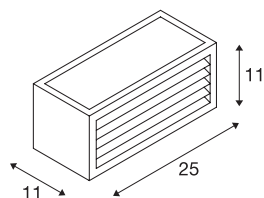

## BOX-L

applique extérieure, rouille, E27, 18W max, IP54

Applique à une lampe BOX-L en aluminium laqué et acrylique satiné, qui couvre les trois sorties lumineuses. Adapté pour l'extérieur grâce à l'indice de protection IP44. Le raccordement électrique du luminaire disponible en plusieurs coloris, s'effectue directement sur la tension secteur 230V.

## INFORMATIONS TECHNIQUES

Réf.	232497
Nombre de douilles	1
Nombre de sorties lumineuses différentes	2
Code IP	IP 54
Montage	En saillie
Détails de montage	Applique
Tension nominale primaire	220-240V ~50/60Hz
Classe de protection	I
Puissance en watts	18 W
Coloris	rouille
Répartition de l'intensité lumineuse	symétrique
Sortie lumineuse	direct - indirect
Largeur	25 cm
Hauteur	11 cm
Profondeur	11 cm
Poids net	1.133 kg
Poids brut	1.257 kg
Page du BIG WHITE	652