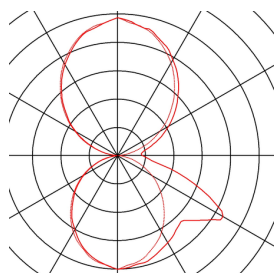

## BOX-L

applique extérieure, rouille, E27, 18W max, IP54

Applique à une lampe BOX-L en aluminium laqué et acrylique satiné, qui couvre les trois sorties lumineuses. Adapté pour l'extérieur grâce à l'indice de protection IP44. Le raccordement électrique du luminaire disponible en plusieurs coloris, s'effectue directement sur la tension secteur 230V.

## INFORMATIONS TECHNIQUES

Réf.	232497
Nombre de douilles	1
Nombre de sorties lumineuses différentes	2
Code IP	IP 54
Montage	En saillie
Détails de montage	Applique
Tension nominale primaire	220-240V ~50/60Hz
Classe de protection	I
Puissance en watts	18 W
Coloris	rouille
Répartition de l'intensité lumineuse	symétrique
Sortie lumineuse	direct - indirect
Largeur	25 cm
Hauteur	11 cm
Profondeur	11 cm
Poids net	1.133 kg
Poids brut	1.257 kg
Page du BIG WHITE	652