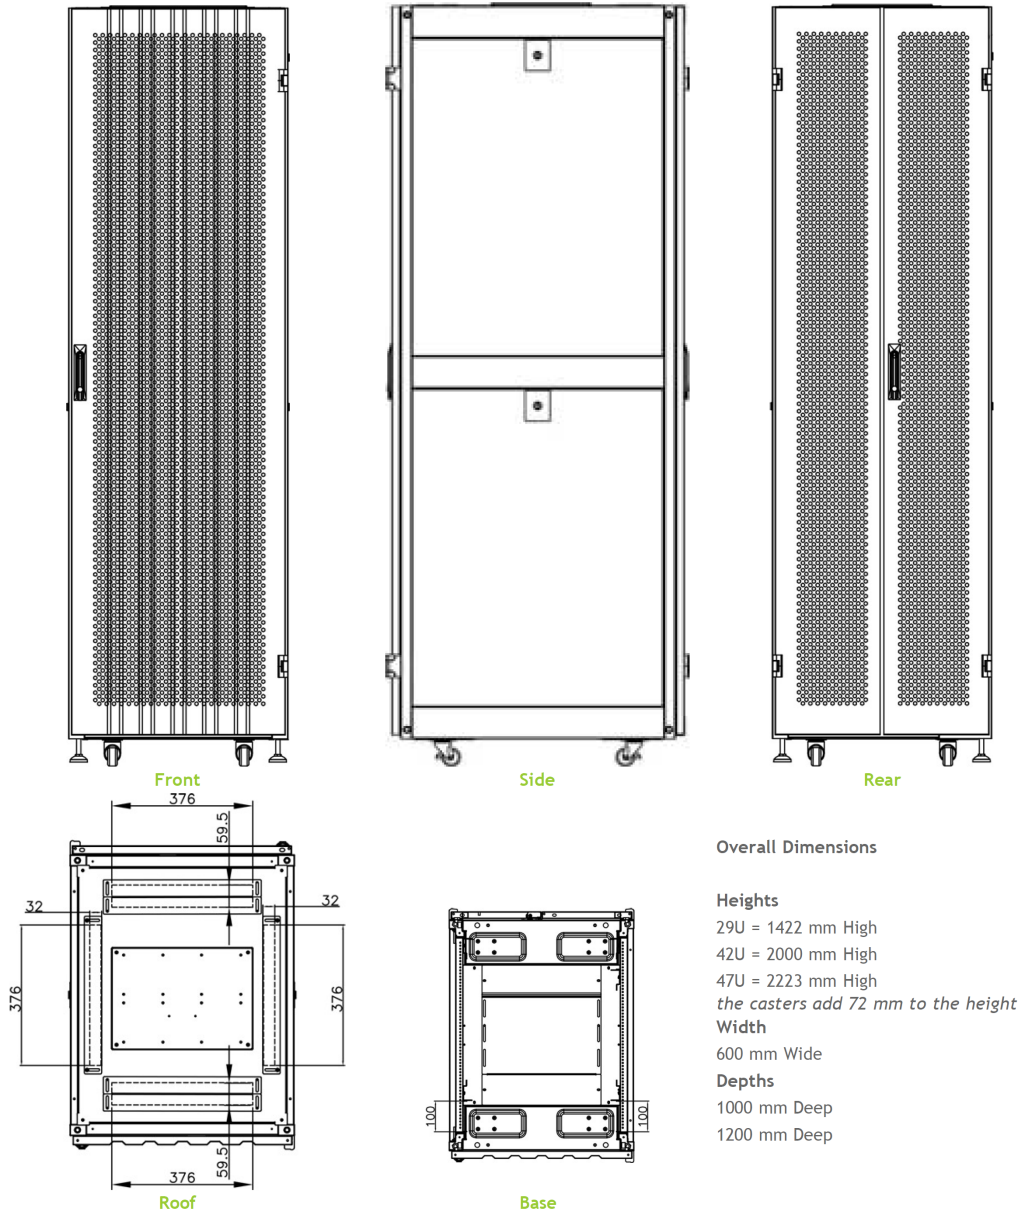

Caractéristiques du produit

Élément	Valeur
niveau de montage	avant et arrière
finition de la barre profilée	en forme de L
nombre de portes	2
type d'aération	passif
largeur	600 mm
hauteur	1422 mm
profondeur	1200 mm
dimension (modulaire)	482,6 mm (19 pouces)

Spécifications supplémentaires

Caractéristiques	Valeurs
Matériau	Acier laminé à froid SPCC
Profilés de montage de 19 pouces	2,0 mm d'épaisseur
Barre supérieure	1,5 mm d'épaisseur
Porte, panneau supérieur et cadre latéral	1,2 mm d'épaisseur
Autre	1,0 mm d'épaisseur
Porte avant	Système de verrouillage à 2 points
Porte arrière	Système de verrouillage à 3 points
Verrouillage des panneaux latéraux	Serrure à fouillot
Hauteur supplémentaire pieds de levage	20-80 mm
Hauteur supplémentaire de roulettes	70 mm

Référence du produit: 544-29612-WDBN-BK

excel
without compromise.

Vue éclatée

Environ SR600 Baie 29U 600x1200 mm Porte
Ondulé et Ventilé (A) Double Porte Ventilée (F),
De...

Référence du produit: 544-29612-WDBN-BK

excel
without compromise.

Dessins de produits

Overall Dimensions

Heights

29U = 1422 mm High

42U = 2000 mm High

47U = 2223 mm High

the casters add 72 mm to the height