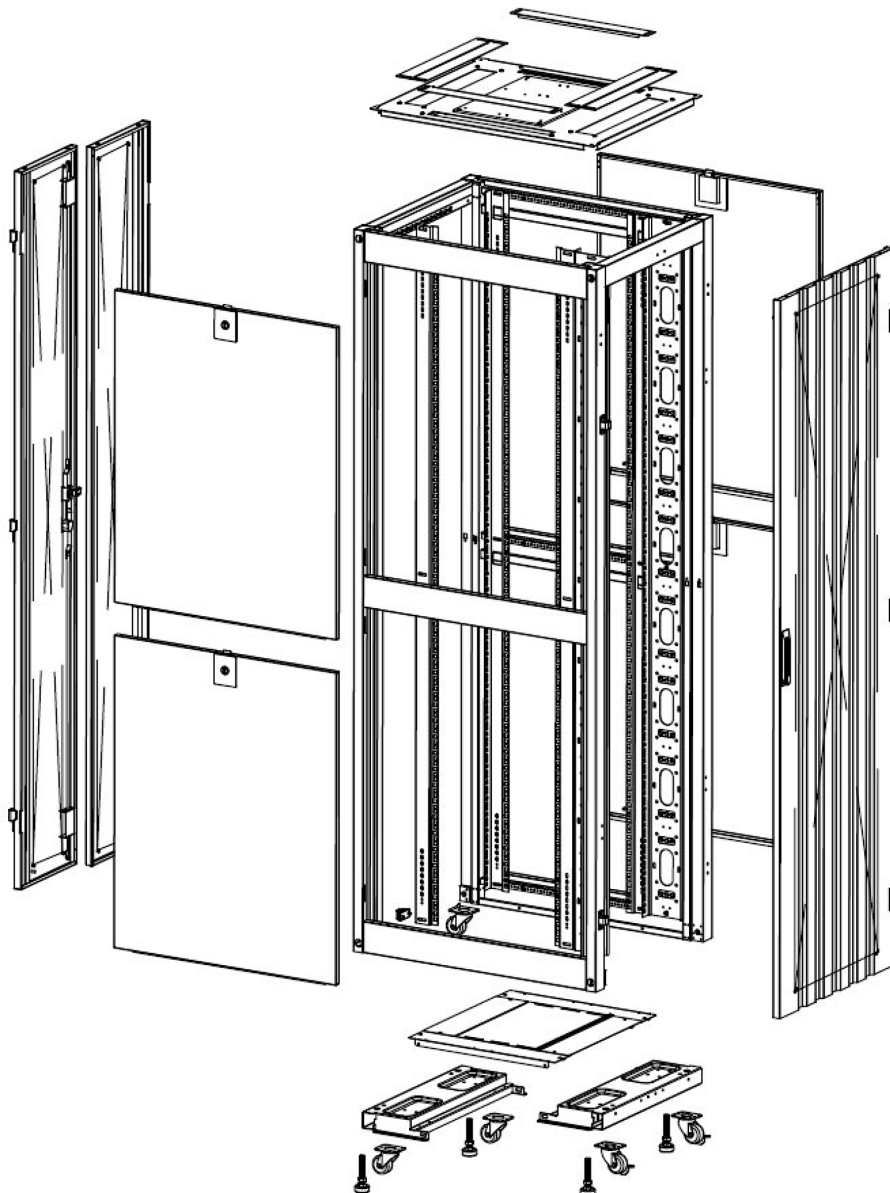

Quick-slam latch side panels

2-point lock wave vented front door

3-point wardrobe vented rear doors

Sliding airfill plates

U height profile markings

Environ SR600 Baie 29U 600x1200 mm Porte
Ondulé et Ventilé (A) Double Porte Ventilée (F),
De...

Référence du produit: 544-29612-WDBN-BK

excel
without compromise.

Vue éclatée

Environ SR600 Baie 29U 600x1200 mm Porte
Ondulé et Ventilé (A) Double Porte Ventilée (F),
De...

Référence du produit: 544-29612-WDBN-BK

excel
without compromise.

Dessins de produits

Overall Dimensions

Heights

29U = 1422 mm High

42U = 2000 mm High

47U = 2223 mm High

the casters add 72 mm to the height