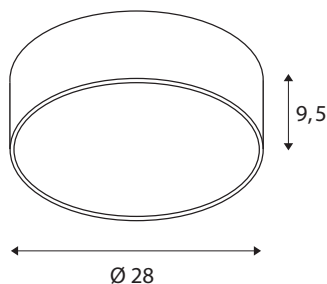

INFORMATIONS TECHNIQUES

Réf.	1001894
Code IP	IP 20
Montage	En saillie
Détails de montage	Plafond, Applique
Variable	Oui
Technologie de variation de l'éclairage	DALI
Tension nominale primaire	220-240V ~50/60Hz
Courant / tension secondaire	350 mA
Classe de protection	I
Puissance en watts	15 W
Réseau Puissance de veille assignée	0.5 W
Hauteur du courant d'appel	52 A
Durée du courant d'appel	1 µs
Effet stroboscopique (SVM)	0.01
Lumen	1250 / 1300 lm
Température de couleur	3000/4000 Kelvin
Angle de rayonnement	105 °
Coloris	gris
IRC	80
UGR ≤	25
Données LXXBXX	L70B50
Durée de vie	25000 h

Répartition de l'intensité lumineuse	rotosymétrique
Sortie lumineuse	direct - indirect
Risk Group	1
Hauteur	9.5 cm
Diamètre	28 cm
Poids net	1.542 kg
Poids brut	1.927 kg
Page du BIG WHITE	260