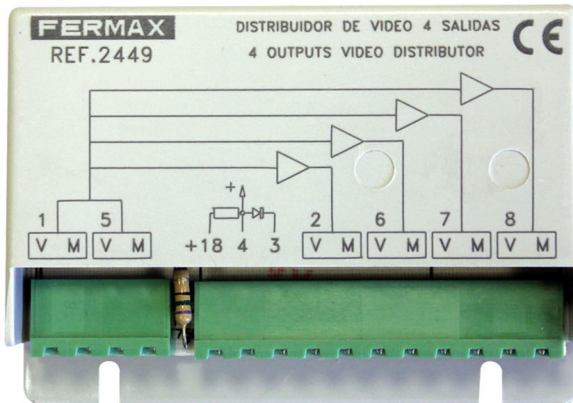

Code produit

F02449

DISTRIBUTEUR VIDÉO 4 SORTIES

Référence

EAN

2449

8424299024493

La description.

La description

Système conventionnel : utilise plusieurs fils communs sur toute l'installation ainsi qu'il fil d'appel (ou retour d'appel) par logement.

Recommandé dans les petits immeubles ou ceux de taille moyenne (jusqu'à 50 résidents environ) avec plusieurs accès et centrale de conciergerie. Pour lotissements avec entrée générale et bâtiments intérieurs.

Il effectue la distribution vidéo sur plusieurs sorties.

Il doit être utilisé sur toutes les dérivations du signal vidéo.

Disponible avec 2 et 4 sorties.

Aux dimensions réduites, installation possible dans des regards électriques. Encastrables dans un boîtier standard de 10 x 10 cm. Ils disposent de bandes adhésives pour leur fixation. Ils peuvent également être directement vissés au mur.

Détails techniques

supplémentaires

Dimensions:86x65x23mm

Des détails.

Poids du produit emballé (kg)

0.1066

Dimensions de l'emballage (cm)

6,3x10x7,2