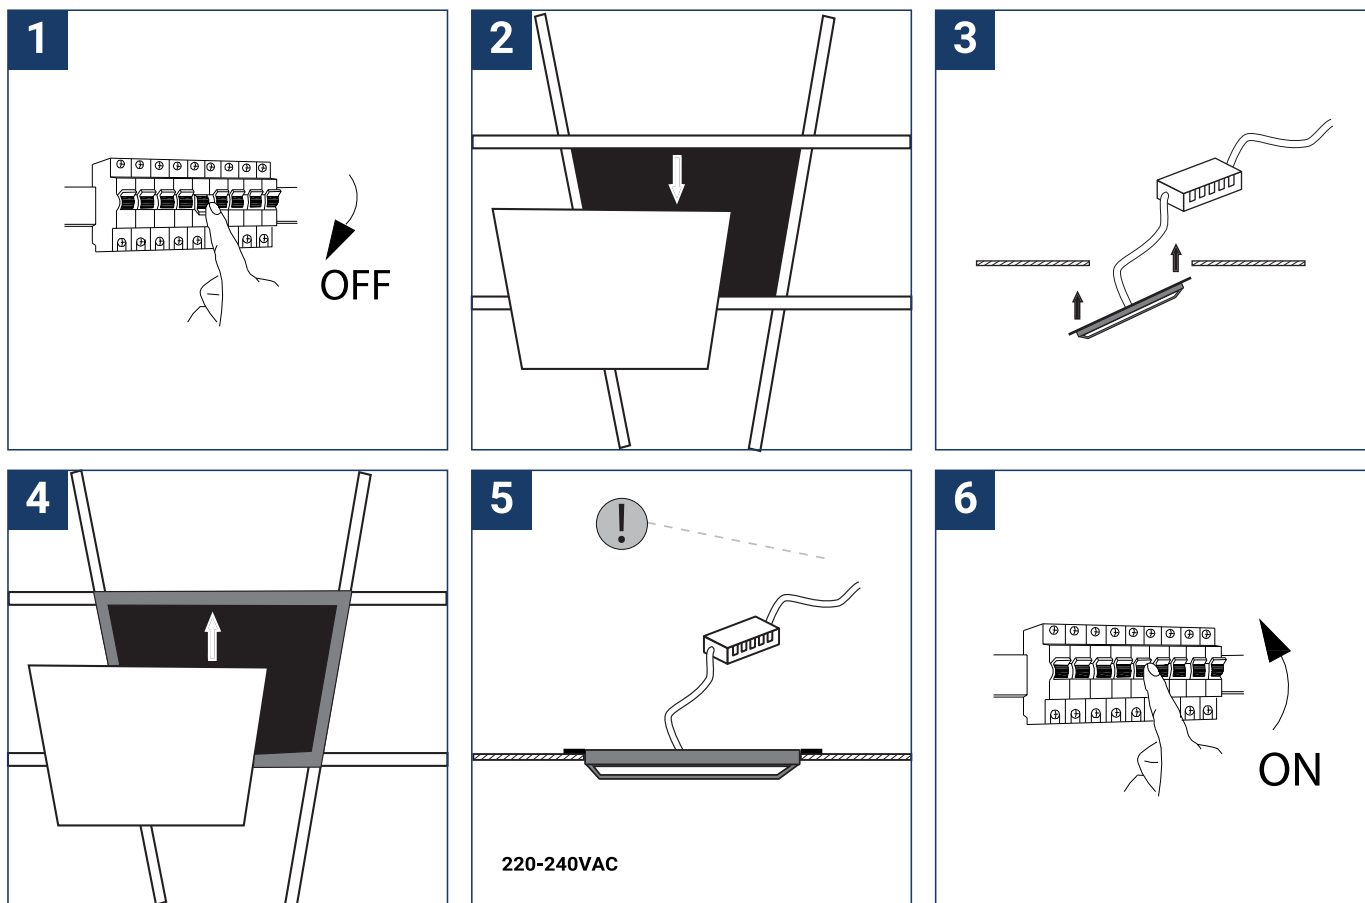

Ref : 77721

<https://www.miidex.com/283-connecteurs-etanches-et-boites-de-derivation>