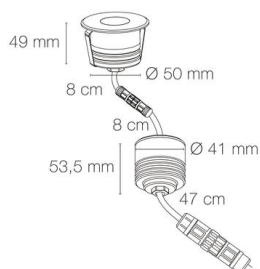

Référence: 56061

ZEPH 1 SLIM - 24 carré inox non percée 4000K 144lm 2W 30°

- Couleur visible du produit : inox
- Forme collerette : carré, réglabilité : fixe
- Matériau : corps en aluminium/collerette et visserie inox 316L
- Puissance : 2W
- Flux lumineux : 144lm
- Efficacité lumineuse : 72lm/W
- Couleur de la lumière/température(s) de couleur : blanc 4000K
- Indice de rendu des couleurs : >80, SDCM5
- Angle de faisceau/optique : symétrique 30°, verre transparent/nid d'abeille basse luminance
- Classe de protection : III, tension 24VDC
- Indice de protection : IP67
- Indice de protection contre les chocs : IK08
- Précâblage : câblé de 0,5m avec connectiques rapides IP68 Plug & Play mâle et femelle HO5RN-F 2x1mm²
- Résistance environnement : peinture résistante aux brouillards salins 1000h, traitement de la collerette par passivation, corps traité anticorrosion
- Dimmable : Non
- Durée de vie en heures : 30000, durée de vie nominale L70 / B10 à 25 °C
- Températures de fonctionnement : -20°C/+40°C
- Installation uniquement en encastré dans terrasse ventilée.

IK08

IP67

encastre
ment
Ø55mm

Note éne
rgétique :
E

INOX 316L