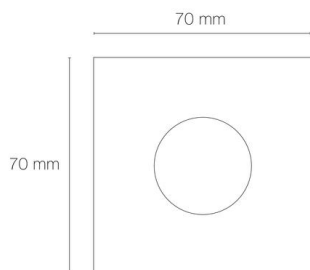

Référence: 56061

ZEPH 1 SLIM - 24 carré inox non percée 4000K 144lm 2W 30°

- Couleur visible du produit : inox
- Forme collerette : carré, réglabilité : fixe
- Matériau : corps en aluminium/collerette et visserie inox 316L
- Puissance : 2W
- Flux lumineux : 144lm
- Efficacité lumineuse : 72lm/W
- Couleur de la lumière/température(s) de couleur : blanc 4000K
- Indice de rendu des couleurs : >80, SDCM5
- Angle de faisceau/optique : symétrique 30°, verre transparent/nid d'abeille basse luminance
- Classe de protection : III, tension 24VDC
- Indice de protection : IP67
- Indice de protection contre les chocs : IK08
- Précâblage : câblé de 0,5m avec connectiques rapides IP68 Plug & Play mâle et femelle HO5RN-F 2x1mm²
- Résistance environnement : peinture résistante aux brouillards salins 1000h, traitement de la collerette par passivation, corps traité anticorrosion
- Dimmable : Non
- Durée de vie en heures : 30000, durée de vie nominale L70 / B10 à 25 °C
- Températures de fonctionnement : -20°C/+40°C
- Installation uniquement en encastré dans terrasse ventilée.

IK08

IP67

encastre
ment
Ø55mm

Note éne
rgétique :
E

INOX 316L