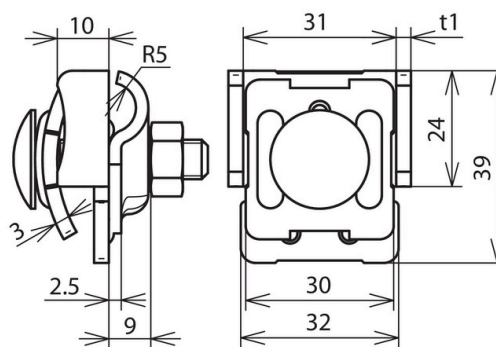

**FK KB 6.10 KBF0.7 8 CU (365 037)**

Illustrations sans engagement

Type	FK KB 6.10 KBF0.7 8 CU
Référence	365 037
Plage de serrage - rainure	0,7-8 mm
Matériau - borne	Cu
Epaisseur - matériel (t1)	3 mm
Plage de serrage rd	6-10 mm
Vis	⬆ M8 x 35 mm
Matériau - vis / écrou	INOX
Normes	NF EN 62561-1
Poids	103 g
Numéro tarifaire (Nomenclature Combinée EU)	85389099
GTIN (Numéro EAN)	4013364046900
UC	50 pièce(s)

Pour L'intégration des progrès de la technique, nous réservons la possibilité d'effectuer des modifications de forme, de caractéristique et des dimensions, poids et matériaux. Les illustrations sont données sans engagement.