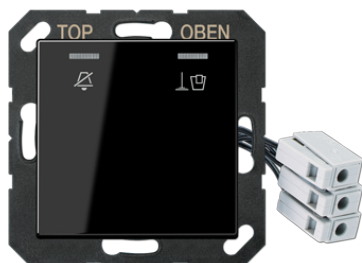

Fiche technique produit

Enjoliveur hôtel avec dispositif LED 230 V, extérieur

Numéro de référence

A CU KO5 M 230 SW

Enjoliveur hôtel avec dispositif LED 230 V, extérieur

(avec support de fixation à vis)
 avec lampe LED rouge et vert
 avec voyant crayon et symboles "Ne pas déranger" et "Faire le ménage"
 Le poste extérieur signale l'état du poste intérieur.

Thermoplastique (résistant aux chocs) très brillant

Couleur:
 Noir

Matériaux:
 thermoplastique