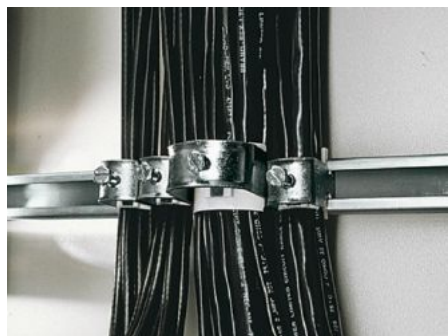

SOFTWARE & SERVICES

FRIEDHELM LOH GROUP

DK 7097.000 - Bride de câbles pour rail profilé en C, rail combiné

Pour fixer les câbles sur le rail profilé en C.

Caractéristiques

Référence	DK 7097.000
Modèle	for cable diameter 18 – 22 mm
Description produit	Pour fixer les câbles sur le rail profilé en C.
Matériau	Tôle d'acier
Finition	Zinguée
Composition de la livraison	Avec butée d'appui en matière plastique
Diamètre min. de câble	18 mm
Diamètre max. de câble	22 mm
Unité d'emballage	25 p.
Poids/UE	1,025 kg
Taux de cuivre (kg / pièce)	0
Numéro du tarif douanier	73269098
EAN	4028177124523
ETIM 7.0	EC000454
ECLASS 8.0	23140202