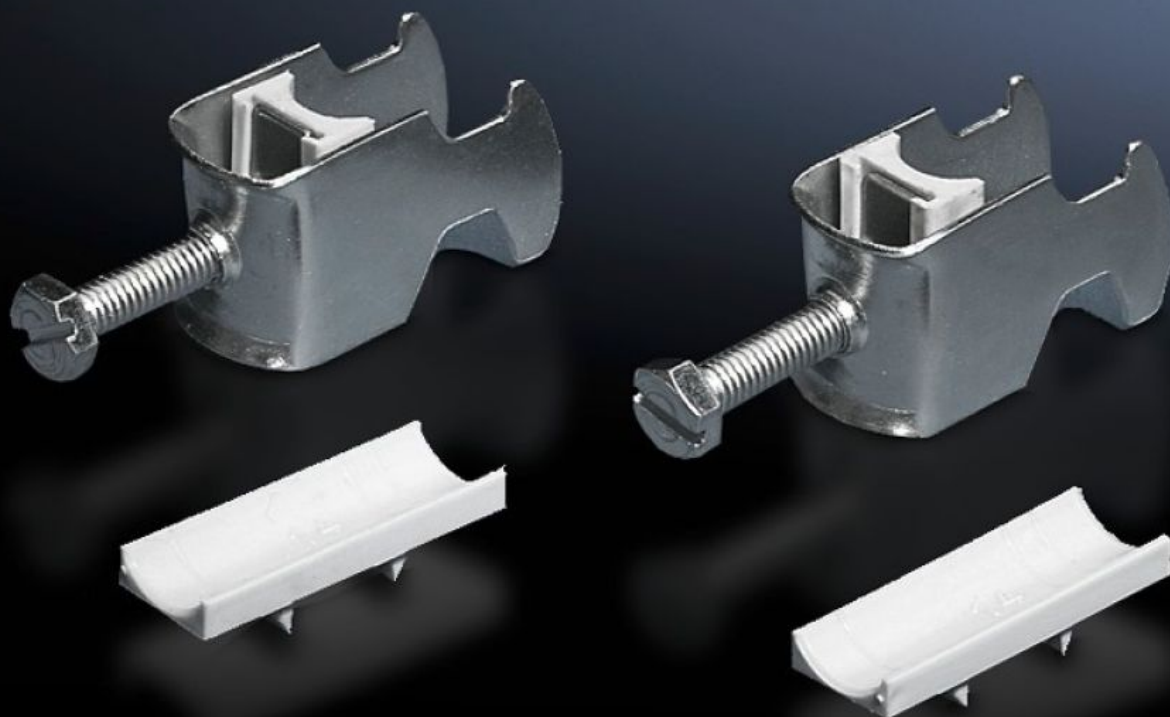

Rittal – The System.

Faster – better – everywhere.

DK 7097.000 Bride de câbles

État: 28/10/2022 (La source: rittal.com/fr-fr)

ENCLOSURES

POWER DISTRIBUTION

CLIMATE CONTROL

IT INFRASTRUCTURE

SOFTWARE & SERVICES

FRIEDHELM LOH GROUP