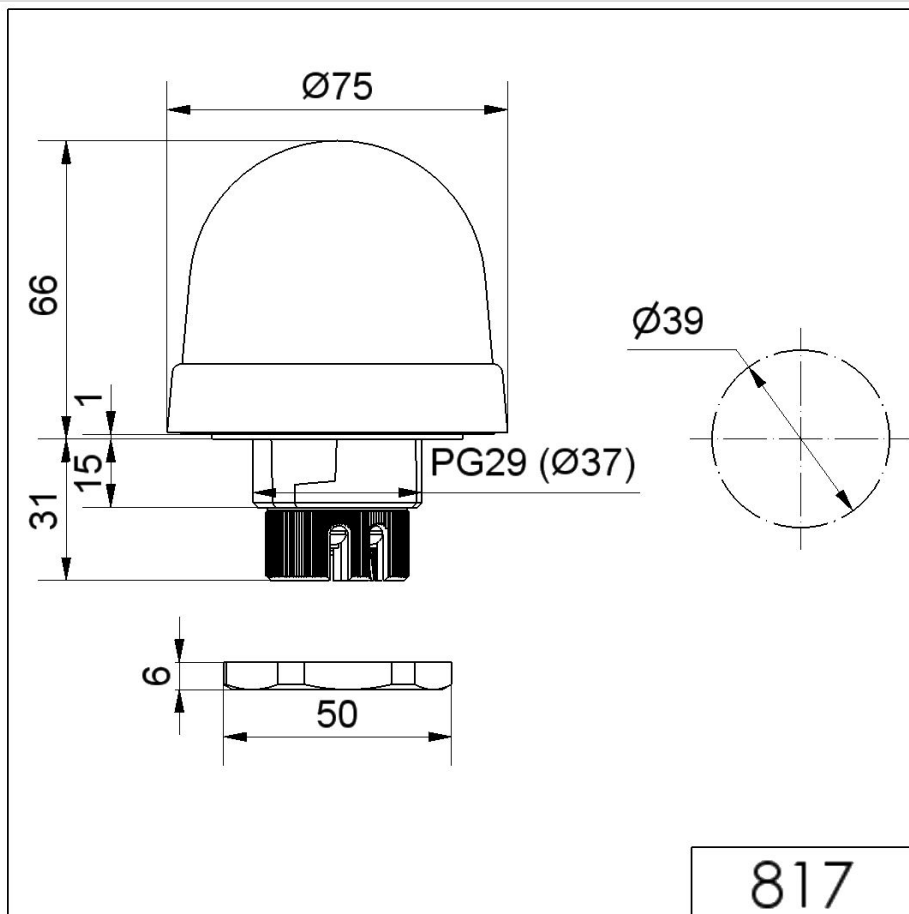

Mini Feu encastrables / Flashing Light 817

Feu à éclats EM 24VDC RD

Conformité CCC	Non
Conformité UL	cULus
UL Type Rating	Type 12
Conformité FCC	Non
Conformité IC	Non
Certificat EAC disponible	Oui
Conformité UKCA (Importateur)	Oui (WERMA (UK) Ltd.)
Conformité AS-I	Non
Approbation de l'OACI	Non
Conformité DNV	Non
Conformité RoHS CN	Non
Conformité à VdS	Non

DESSIN

Pour plus d'informations sur l'installation et le montage, reportez-vous au guide d'utilisation approprié sur www.werma.com. Cette copie imprimée est pour information seulement et est sujette à modification.