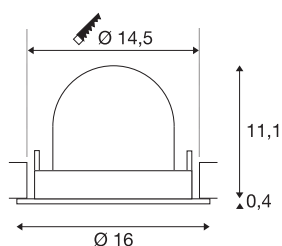

INFORMATIONS TECHNIQUES

Réf.	1006002
Nombre de sorties lumineuses différentes	1
Orientable ou inclinable	Dispositif rotatif et pivotant
Montage	Encastrement
Détails de montage	Plafond
Courant / tension secondaire	700 mA
Classe de protection	III
Puissance en watts	25.4 W
Lumen	2150 lm
Température de couleur	3000 Kelvin
Angle de rayonnement	20 °
Coloris	blanc
IRC	90
UGR ≤	22
Données LXXBXX	L80B50
Durée de vie	50000 h
Risk Group	1
Hauteur	11.5 cm
Diamètre	16 cm
Poids net	0.6 kg
Poids brut	0.75 kg
Forme de découpe	rond

Profondeur d'encastrement	11.5 cm
Diamètre d'encastrement	14.5 cm
Page du BIG WHITE	55