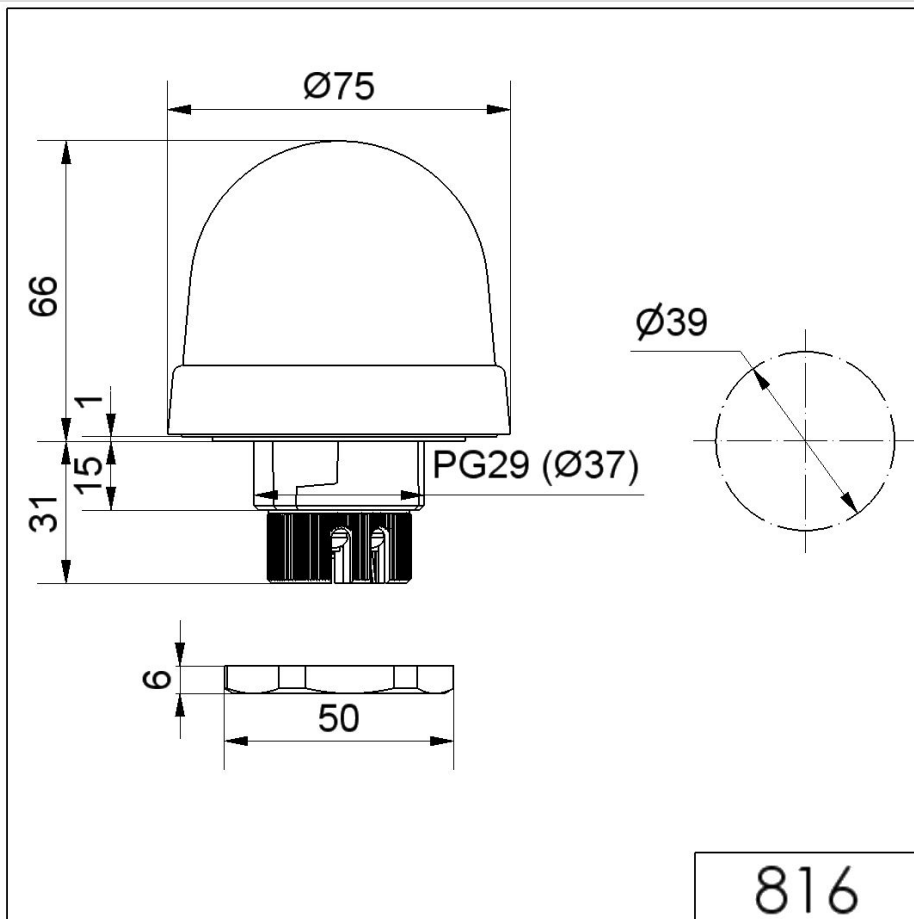

Mini Feu encastrables / LED Beacon 816

Feu permanent DEL EM 24VAC/DC YE

Conformité UL	cULus
UL Type Rating	Type 12
Conformité FCC	Non
Conformité IC	Non
Certificat EAC disponible	Oui
Conformité UKCA (Importateur)	Oui (WERMA (UK) Ltd.)
Conformité AS-I	Non
Approbation de l'OACI	Non
Conformité DNV	Non
Conformité RoHS CN	Non
Conformité à Vds	Non
MTTF-valeur [années]	7210

DESSIN

Pour plus d'informations sur l'installation et le montage, reportez-vous au guide d'utilisation approprié sur www.werma.com. Cette copie imprimée est pour information seulement et est sujette à modification.