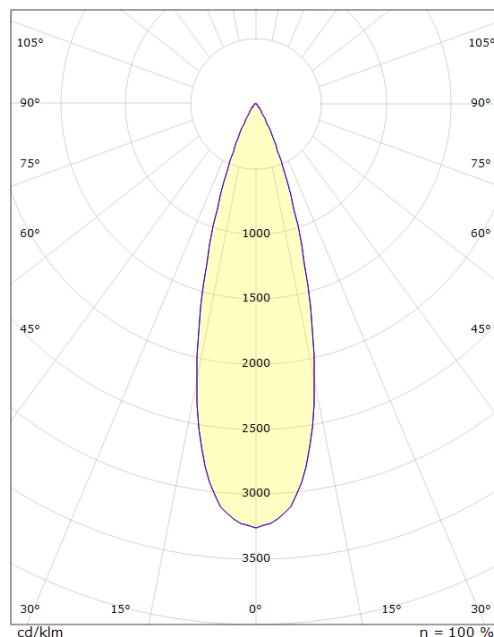

Codes-articles:
EAN:

8246 091532
5703821173155

Source lumineuse

Version: 27°
 Type de source lumineuse: LED
 Wattage: 41W
 System wattage: 41.0W
 Luminous flux: 3710lm
 Efficacité: 91 lm/W
 Tension: 230V
 Température des couleurs: 4000K
 Rendu des couleurs (CRI): Ra>80
 Facteur MacAdams: SDCM: 2
 Durée de vie: L90/B10>100,000
 Light distribution: Directe
 Optique: Réflecteur Diffus 27 dg.
 Faisceau: 27°

Embase: Aluminium coulé sous pression
 Couleur: Noir (brillance 20%)
 Optique: Verre

Montage/Connexion

Montage: Pôle, mur, borne ou piquet de terre, Outdoor
 Câble: Cable 2x1mm² 10m
 Wind projected area: 403cm² - Max 4 kg

Dimensions (mm)

Hauteur (H): 268
 Diameter (D): 180
 Poids (brutto/netto): 5.7 / 5.5

Emballage

Dimensions de l'emballage: 240 x 240 x 290

5 7 0 3 8 2 1 1 7 3 1 5 5