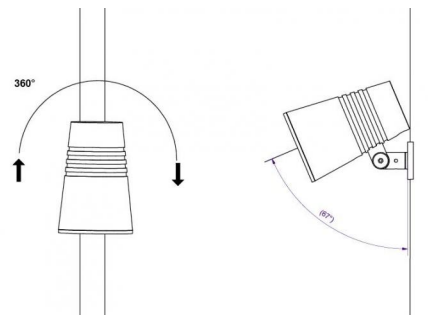

Embase: Aluminium coulé sous pression
 Couleur: Noir (brillance 20%)
 Optique: Verre

Montage/Connexion

Montage: Pôle, mur, borne ou piquet de terre, Outdoor
 Câble: Cable 2x1mm² 10m
 Wind projected area: 403cm² - Max 4 kg

Dimensions (mm)

Hauteur (H): 268
 Diameter (D): 180
 Poids (brutto/netto): 5.7 / 5.5

Emballage

Dimensions de l'emballage: 240 x 240 x 290

5 7 0 3 8 2 1 1 7 3 1 5 5