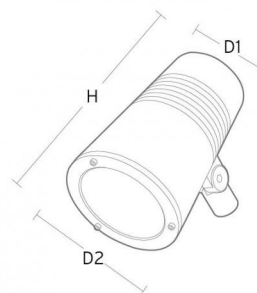

Codes-articles:
EAN:

8246 091532
5703821173155

Source lumineuse

Version: 27°
 Type de source lumineuse: LED
 Wattage: 41W
 System wattage: 41.0W
 Luminous flux: 3710lm
 Efficacité: 91 lm/W
 Tension: 230V
 Température des couleurs: 4000K
 Rendu des couleurs (CRI): Ra>80
 Facteur MacAdams: SDCM: 2
 Durée de vie: L90/B10>100,000
 Light distribution: Directe
 Optique: Réflecteur Diffus 27 dg.
 Faisceau: 27°

Embase: Aluminium coulé sous pression
 Couleur: Noir (brillance 20%)
 Optique: Verre

Montage/Connexion

Montage: Pôle, mur, borne ou piquet de terre, Outdoor
 Câble: Cable 2x1mm² 10m
 Wind projected area: 403cm² - Max 4 kg

Dimensions (mm)

Hauteur (H): 268
 Diameter (D): 180
 Poids (brutto/netto): 5.7 / 5.5

Emballage

Dimensions de l'emballage: 240 x 240 x 290

5 7 0 3 8 2 1 1 7 3 1 5 5