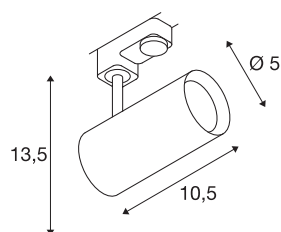

## NOBLO SPOT

spot, pour rail 3 allumages, intérieur, blanc, LED, 7,5W, 2700K

Spot LED NOBLO orientable et inclinable avec adaptateur correspondant pour système de rail triphasé 230V. Ce luminaire séduit par son design épuré qui le rend idéal pour les concepts d'éclairage modernes. Fabriqué en aluminium, ce luminaire est équipé d'un module LED Premium.

## INFORMATIONS TECHNIQUES

Réf.	1001866
Nombre de sorties lumineuses différentes	1
Orientable ou inclinable	Dispositif rotatif et pivotant
Code IP	IP 20
Montage	En saillie
Détails de montage	Rail plafond, Rail applique
Variable	Oui
Technologie de variation de l'éclairage	Variateur en fin de phase
Tension nominale primaire	220-240V ~50/60Hz
Courant / tension secondaire	350 mA
Classe de protection	I
Puissance en watts	7.5 W
Température ambiante minimale	-20 °C
Température ambiante maximale	30 °C
Hauteur du courant d'appel	9 A
Durée du courant d'appel	23 µs
Effet stroboscopique (SVM)	0.03
Lumen	620 lm
Température de couleur	2700 Kelvin
Angle de rayonnement	36 °
Coloris	blanc
IRC	80

## Source Lumineuse

916369	
--------	---

<b>Données LXXBXX</b>	L70B50
<b>Durée de vie</b>	30000 h
<b>Sortie lumineuse</b>	directement
<b>Risk Group</b>	1
<b>Longueur</b>	10.5 cm
<b>Hauteur</b>	13.5 cm
<b>Diamètre</b>	5 cm
<b>Poids net</b>	0.294 kg
<b>Poids brut</b>	0.411 kg
<b>Page du BIG WHITE</b>	458