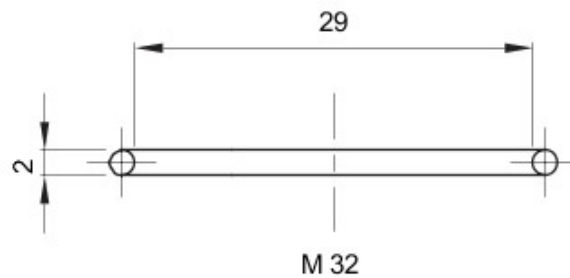

DIMENSIONS

GEWISS S.A.S. 1, Rue du Rio Salado 91940
Les Ulis Cedex
Tel : +33 1 64 86 80 80

www.gewiss.com
www.gewiss@gewiss.fr
Dernière mise à jour 21/02/2020

Les caractéristiques, dimensions, dessins et images sont communiqués à titre purement informatif et peuvent faire l'objet de modification sans aucun préavis