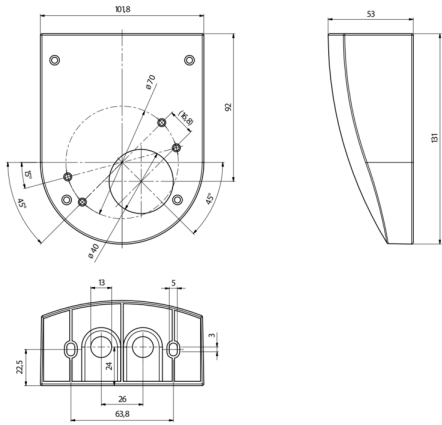

Bras mural PD4-AP

blanc N°-Article 92441

Informations Produits

- Support mural pour montage mural de **Montage apparent** détecteur de couloir
- Support mural pour tranformation du montage plafonnier en montage mural des détecteurs de présence et détecteurs de mouvement modèle apparent
- SVP vérifier la compatibilité dans la liste des accessoires du produit principal
- Convient pour: 92140, 92142, 92150, 92152, 92153, 92154, 92158, 92218, 92245, 92265, 92270, 92305, 92440, 92442, 92485, 92550, 92580, 92587, 92759, 93345, 93469, 93471, 93472, 93518, 93545, 93845, ...

Données techniques

Dimensions: 130 x 100 x 53 mm
Boîtier: Polycarbonate, UV-résistant

Désignation

Désignation	Couleur	N°-Article	EAN-Code
Bras mural PD4-AP	blanc	92441	4007529924417

Dimensions 92441

© 2023 B.E.G. Brück Electronic GmbH