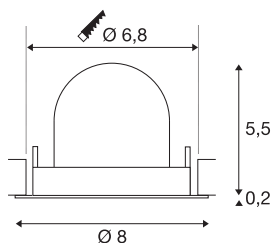

## INFORMATIONS TECHNIQUES

Réf.	1005822
Nombre de sorties lumineuses différentes	1
Orientable ou inclinable	Dispositif rotatif et pivotant
Montage	Encastrement
Détails de montage	Plafond
Courant / tension secondaire	200 mA
Classe de protection	III
Puissance en watts	7 W
Lumen	640 lm
Température de couleur	2700 Kelvin
Angle de rayonnement	20 °
Coloris	blanc
IRC	90
UGR ≤	16
Données LXXBXX	L80B50
Durée de vie	50000 h
Risk Group	1
Hauteur	5.7 cm
Diamètre	8 cm
Poids net	0.13 kg
Poids brut	0.15 kg
Forme de découpe	rond

Profondeur d'encastrement	8 cm
Diamètre d'encastrement	6.8 cm
Page du BIG WHITE	49