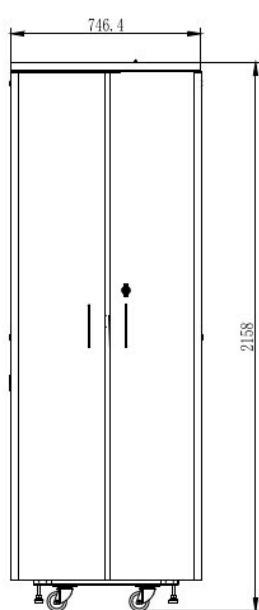

Dessin de produit

Front

Normes applicables

Norme applicable	Détails
RoHS-II/-III (2011/65/EU & 2015/863): 2023	Our products, demonstrate full adherence to the regulatory stipulations of the EU Directive 2011/65/EU (RoHS-II) and its corresponding delegated directive 2015/863 (RoHS-III).
WFD: 2023	Compliant to Waste Framework Directive
SCIP: 2023	Compliant - Does Not Contain Substances of Concern In articles as such or in complex objects (Products)
POPs (EU) No 2019/1021	EU Regulation for the restriction of Persistent Organic