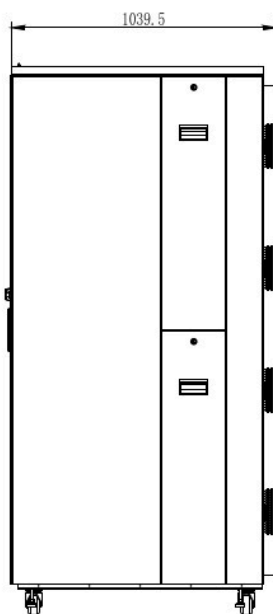

Dessin de produit

Side

Normes applicables

Norme applicable	Détails
RoHS-II/-III (2011/65/EU & 2015/863): 2023	Our products, demonstrate full adherence to the regulatory stipulations of the EU Directive 2011/65/EU (RoHS-II) and its corresponding delegated directive 2015/863 (RoHS-III).
WFD: 2023	Compliant to Waste Framework Directive
SCIP: 2023	Compliant - Does Not Contain Substances of Concern In articles as such or in complex objects (Products)
POPs (EU) No 2019/1021	EU Regulation for the restriction of Persistent Organic