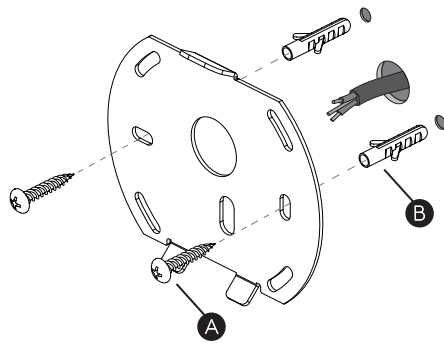

DE

LESEN SIE BITTE DIE ANWEISUNGEN
SORGFÄLTIG DURCH, BEVOR SIE MIT DEM
ZUSAMMENBAUEN BEGINNEN

Phase: Normalerweise Braun / Rot
Nulleiter: Normalerweise Blau / Schwarz

FOR WALL USE ONLY
Usage mural uniquement
Solo per uso a parete
Nur zur Verwendung als Wandleuchte

1

TURN OFF POWER

Couper Le Courant! / Spegnere La Corrente! /
Strom Abhalten!

2

3

WIRING FROM PRODUCT /

Fil de produit /
Cavo dal prodotto /
Beleuchtungskabel

Neutral/Neutre/Neutro/Nulleiter
Blue/Black
Bleu/Noir
Azzurro/Nero
Blau/Schwarz