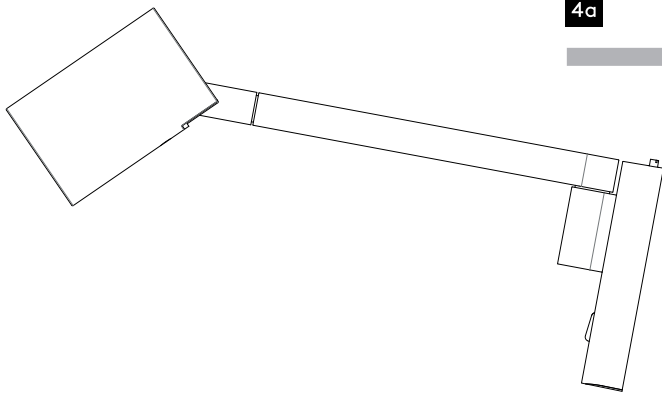

Neutral/Neutre/Neutro/Nulleiter
Blue/Black
Bleu/Noir
Azzurro/Nero
Blau/Schwarz

Live/Phase/Fase
Brown/Red
Brun/Rouge
Marrone/Rosso
Braun/Rot

4a

4b