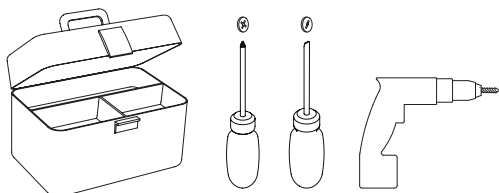

FOR WALL USE ONLY
Usage mural uniquement
Solo per uso a parete
Nur zur Verwendung als Wandleuchte