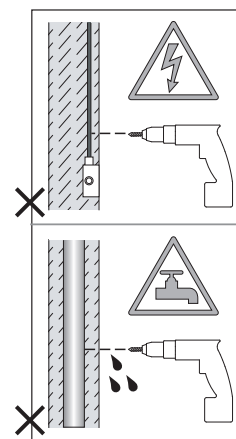

Phase: Normalement Brun / Rouge
Neutre: Normalement Bleu / Noir

IT

LEGGERE ATTENTAMENTE LE ISTRUZIONI
PRIMA DI COMINCIARE L'ASSEMBLAGGIO

Cavo positivo: normalmente marrone o rosso
Cavo neutro: normalmente blu o nero

DE

LESEN SIE BITTE DIE ANWEISUNGEN
SORGFÄLTIG DURCH, BEVOR SIE MIT DEM
ZUSAMMENBAUEN BEGINNEN

Phase: Normalerweise Braun / Rot
Nulleiter: Normalerweise Blau / Schwarz

FOR WALL USE ONLY
Usage mural uniquement
Solo per uso a parete
Nur zur Verwendung als Wandleuchte