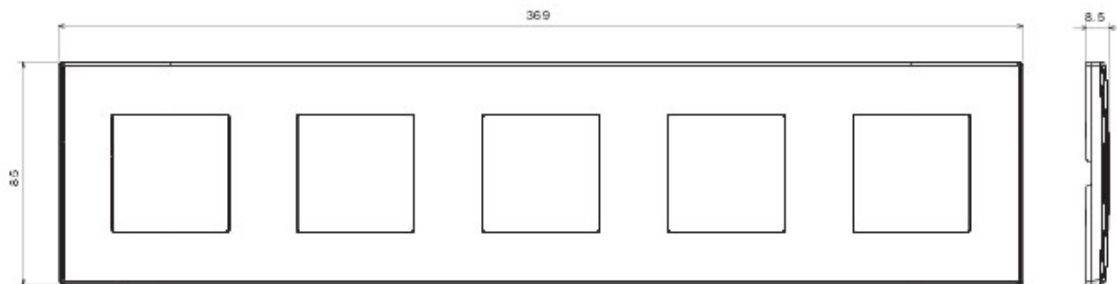

Appareillage résidentiel pour installation en boîte d'encastrement cloisons creuses ou maçonnerie, caractérisé par la sobriété et l'élégance de ses formes classiques. Les plaques en technopolymère sont disponibles en sept couleurs, de 1 poste (2 modules) à 5 postes (2+2+2+2 modules) et peuvent être installées indifféremment aussi bien en position horizontale qu'en verticale. La gamme, développée autour d'un ensemble de mécanismes monoblocs, est disponible en deux couleurs: blanc et ivoire, en finition brillante. Extensible grâce aux mécanismes modulaires de la gamme Chorus.

Catégorie	Plaque	Couleur	Ivoire
Matière	Technopolymère	Finition	Brillante
Description	5 postes	Type	Horizontale/Verticale
Entraxe	71 mm	Test du fil incandescent	650 °C
Thermopression avec bille	70 °C	Norme	EN 60669-1

### DIMENSIONS