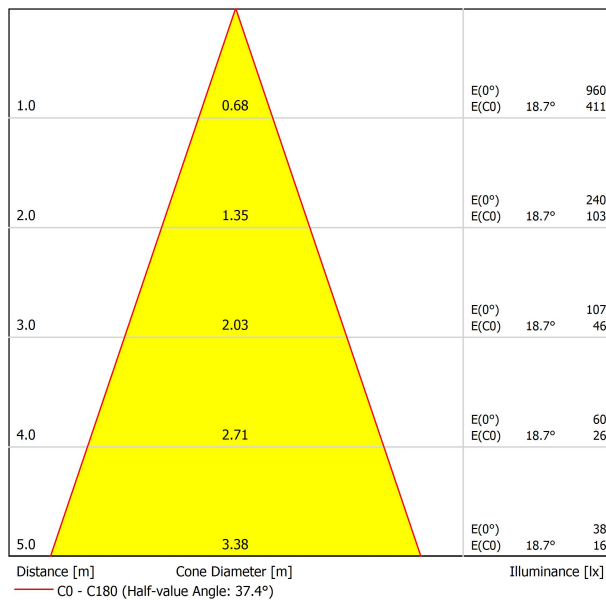

DIAGRAMME CONIQUE