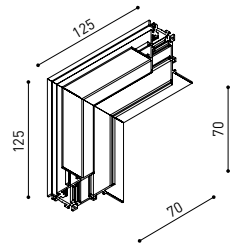

D'AUTRES DONNÉES

Étanchéité	IP20
Contrôle sans fil	Veuillez consulter
Longueur du tendeur	Max. 2 m
Type de rail	Track 48V
Poids	360 g
Poids avec emballage	525 g
Dimensions de l'emballage	520 x 135 x 78 mm
Unités par emballage	1
Matériaux	Aluminium / Acrylonitrile Butadiène Styrène / Polycarbonate

RECOMMENDED FOR INSTALLATIONS WHERE THE PROFILE CAN BE INSTALLED BEFORE THE FALSE PLASTERBOARD CEILING (THICKNESS 12,5mm.)

TRACK 48V TRIMLESS
Corner 90° One Plane

*Electrical connection not included

TRACK 48V TRIMLESS
Corner 90° Two Planes