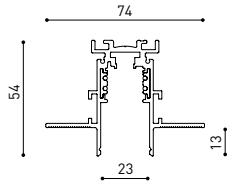

D'AUTRES DONNÉES

Étanchéité	IP20
Contrôle sans fil	Veuillez consulter
Longueur du tendeur	Max. 2 m
Type de rail	Track 48V
Poids	360 g
Poids avec emballage	525 g
Dimensions de l'emballage	520 x 135 x 78 mm
Unités par emballage	1
Matériaux	Aluminium / Acrylonitrile Butadiène Styrène / Polycarbonate

DIAGRAMME POLAIRE

DIAGRAMME CONIQUE

	PRODUCT
Model	Cord Accessory
Reference	02230000N
Colour	N ■ RAL9005
Category	Accessories

DIMENSIONAL DRAWING

48V SYSTEM
TRACK 48V

TRACK 48V TRIMLESS

TRACK 48V TRIMLESS 1m	A338-01-00-	WT	N
TRACK 48V TRIMLESS 2m	A338-02-00-	WT	N
TRACK 48V TRIMLESS 3m	A338-03-00-	WT	N
TRACK 48V TRIMLESS Corner 90° One Plane	A338-06-00-	WT	N
TRACK 48V TRIMLESS Corner 90° Two Planes	A338-07-00-	WT	N

RECOMMENDED FOR INSTALLATIONS WHERE THE PROFILE CAN BE INSTALLED BEFORE THE FALSE PLASTERBOARD CEILING (THICKNESS 12,5mm.)

TRACK 48V TRIMLESS
Corner 90° One Plane

*Electrical connection not included

TRACK 48V TRIMLESS
Corner 90° Two Planes