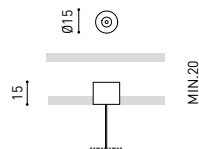

WIRE TRIMLESS ACCESSORIES

FEED
MAINS TRIMLESS*  NO DIM
A023-00-01- | W | N |
MAINS THICK TRIMLESS*  DIM
A023-00-02- | W | N |

FASTENING
STEEL CABLE TRIMLESS*
A023-00-05- | W | N |

COLOUR | **N** ■ RAL 9005 | **W** □ RAL 9016 | **NT** ■ RAL 9005 | **WT** □ RAL 9016 |