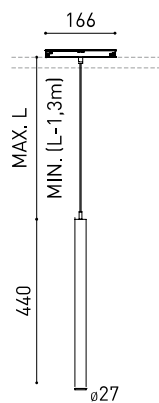

DIMENSIONS

ACCESSOIRES

CORD ACCESSORY

TRACK 48V OPTIONS

Nom	STICK 44 48V 2M 37° DIM DALI 2700K MGW
Référence	A4080220MGW
Coleur	Or métallique - Rail Blanc
RAL	Bain électrolytique
Catégorie	TRACKLIGHTS

Type	LED
Flux lumineux brut	530 lm
Température de couleur	2700 K
Stabilité chromatique	MacAdam Step 2
Indice de reproduction chromatique	CRI > 90
Puissance	5,6 W
Courant	500 mA
Efficacité	95 lm/W
Durée de vie de la LED	L80B10 > 60.000h

PRODUIT

SOURCE DE LUMIÈRE

LUMINAIRE | DONNÉS PHOTOMÉTRIQUES

Efficacité lumineuse	82%
Angle du faisceau lumineux	37°

LUMINAIRE | DONNÉS ÉLECTRIQUES

Driver	Inclus
Valeurs de puissance du système	6,22 W
Tension	48Vdc
Variation d'intensité	DALI
Classe d'isolation électrique	II

D'AUTRES DONNÉES

Étanchéité	IP20
Contrôle sans fil	Veuillez consulter
Longueur du tendeur	Max. 2 m
Type de rail	Track 48V
Poids	360 g
Poids avec emballage	525 g
Dimensions de l'emballage	520 x 135 x 78 mm
Unités par emballage	1
Matériaux	Aluminium / Acrylonitrile Butadiène Styrène / Polycarbonate

DIAGRAMME POLAIRE

DIAGRAMME CONIQUE

	PRODUCT
Model	Cord Accessory
Reference	02230000N
Colour	N ■ RAL9005
Category	Accessories

DIMENSIONAL DRAWING

48V SYSTEM
TRACK 48V

TRACK 48V TRIMLESS

TRACK 48V TRIMLESS 1m	A338-01-00-	WT	N
TRACK 48V TRIMLESS 2m	A338-02-00-	WT	N
TRACK 48V TRIMLESS 3m	A338-03-00-	WT	N
TRACK 48V TRIMLESS Corner 90° One Plane	A338-06-00-	WT	N
TRACK 48V TRIMLESS Corner 90° Two Planes	A338-07-00-	WT	N