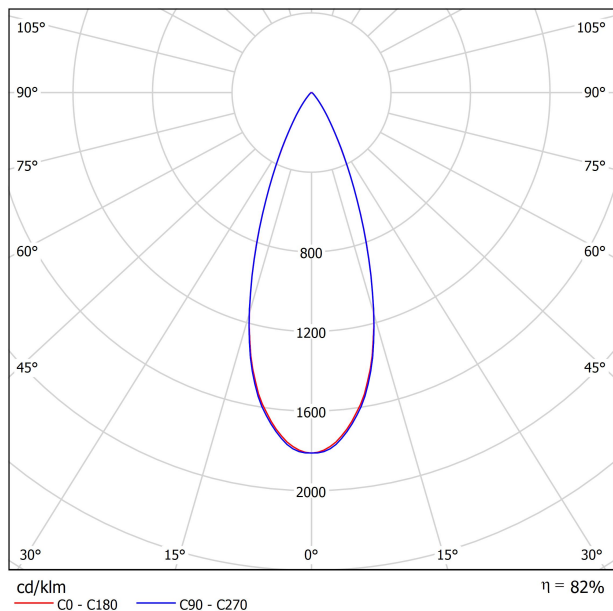

DIAGRAMME POLAIRE