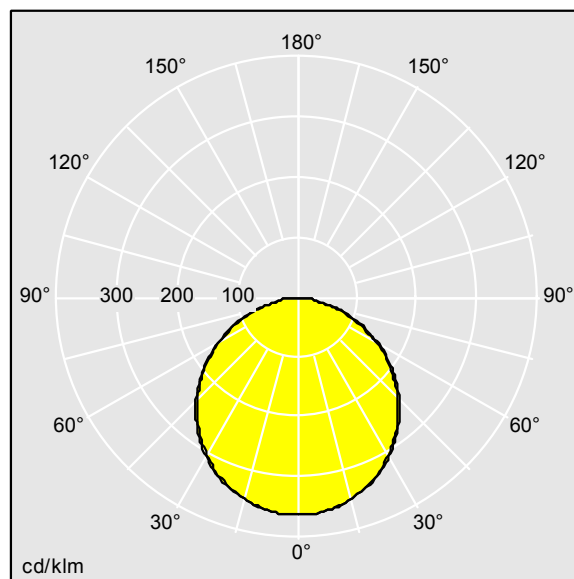

96633052 DUROLIGHT-R 5100-830 HF L1550

LED 46W DURO_R_15-830	IP65	IK10	⏚	CE	🔧	🔥	850°C	🔪	170Nm	Ta-25 +50
-----------------------	------	------	---	----	---	---	-------	---	-------	--------------

Durolight

Dimensions : 1525 x 300 x 115 mm
 Puissance du luminaire: 46,2 W
 Flux lumineux du luminaire: 5060 lm
 Efficacité lumineuse du luminaire: 110 lm/W
 Poids : 17 kg

TLG_DURO_F_MRE.jpg

TLG_DURO_M_LDR.wmf

TLTP_DURO_R_1525-830.ltd

Position de la lampe: STD - Standard
 Source lumineuse: LED
 Flux lumineux du luminaire*: 5060 lm
 Efficacité lumineuse du luminaire*: 110 lm/W
 Indice min. de rendu des couleurs: 80
 Température de couleur: 3000 Kelvin
 Rend.: 1,00 Rend. Sup.: 0,00 Rend. Inf.: 1,00