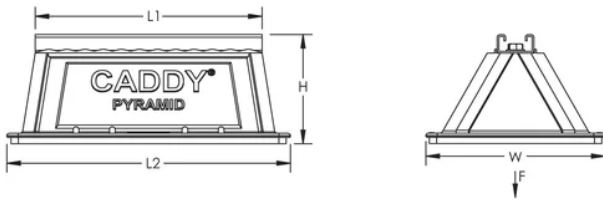

Temperature: -45 à 65°C

Static Load Safety Factor: 3:1

Length 1: 254-mm

Length 2: 317,5-mm

Height: 163-mm

Width: 203-mm

Surface Area: 59355 mm²

Unit Weight: 1,5-kg

Static Load: 4450 N

ADDITIONAL PRODUCT DETAILS

Static load at 73.1 kPa (10.6 psi) roof loading. Contactez l'ingénieur projet ou l'ingénieur responsable de la toiture pour connaître la charge maximum admissible sur la toiture de chaque projet.

DIAGRAMS

AVERTISSEMENT

Les produits nVent doivent être installés et utilisés conformément aux consignes figurant dans les fiches d'instructions et les documents de formation des produits nVent. Les fiches d'instructions sont disponibles à l'adresse suivante: www.nvent.com et auprès de votre représentant du service client nVent. Une mauvaise installation, une utilisation incorrecte, une application erronée ou toute autre forme de non-respect scrupuleux des instructions et avertissements de nVent peuvent entraîner un dysfonctionnement du produit, des dommages matériels, des lésions corporelles graves et le décès et/ou annuler votre garantie.