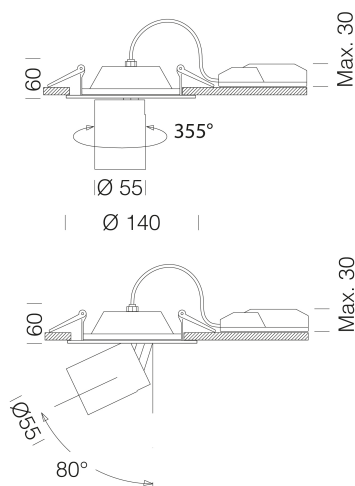

Asso D - small

Code: 22043812-1241

MATÉRIAUX ET COULEURS

Corps	aluminium moulé sous pression.
Optique	aluminium glacé haute performance, anti-éblouissement.
Peinture	poudre à base de résine époxy-polyester résistante aux rayons UV.
Couleur	Blanc
Matériel	ressorts de fixation au faux-plafond en fil d'acier galvanisé.

NORMES ET CONFORMITÉ

Classe de sécurité photobiologique	RG0
Marquages et essais	CE
Normes de référence	NF EN 60598-1. Degré de protection selon la norme NF EN 60529.

GARANTIE

Garantie après-vente	2 yr

TÉLÉCHARGEMENT

MONTAGES

[InstructionsMontage ASSO D REV2.pdf](#)

DESSINS

[DessinTechnique assod.dxf](#)