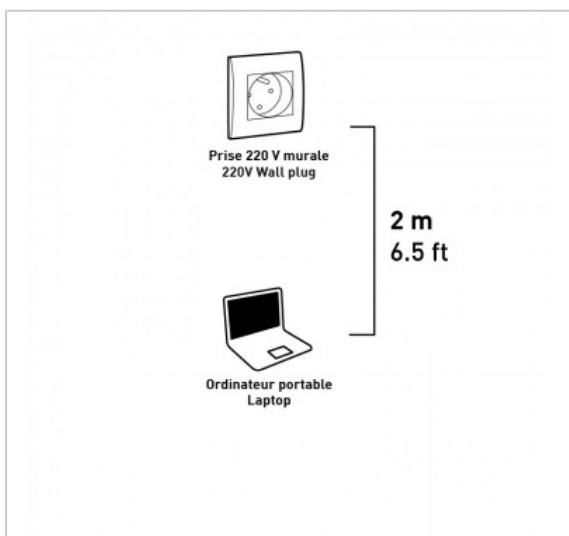

## CORDON D'ALIMENTATION

Pour PC Portable - 2 Poles Mâle / IEC C5 Femelle - 2m

Référence : 728534

### FICHE TECHNIQUE

Connecteur 1	2 pôles
Connecteur 2	IEC c5
Genre 1	Mâle
Genre 2	Femelle
Type de produit	cordon
Longueur en m	2
Finition	noir
Normes	CE
Compatibilité 3D	0

EN SAVOIR PLUS