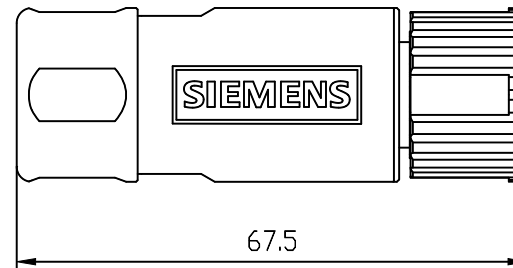

Vorne / Front

Links / Left

Alle Bemessungswerte sind in Millimeter (mm) angegeben.
All dimensions are in millimeters (mm).

SIEMENS

6GK19060EA00_001

Format / Size: DIN A4

Maßstab / Scale: 1:1