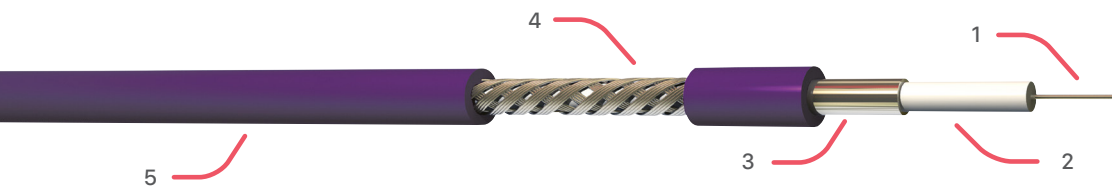

### + AVANTAGES

- Grande performance
- Excellente protection contre les parasites et les interférences électromagnétiques
- Conforme aux normes de sécurité incendie des lieux recevant du public

1. Ame : cuivre nu - 1 x 1.62 mm

2. Isolant : PE cellulaire physique - Ø nom. : 7.2 mm

3. 1<sup>er</sup> blindage : Feuillard Aluminium / PES / Aluminium

- recouvrement : >100%

4. 2<sup>ème</sup> blindage : Tresse cuivre étamé

- recouvrement : 95%

5. Gaine extérieure : LSZH violet - Ø nom. : 10.10 mm