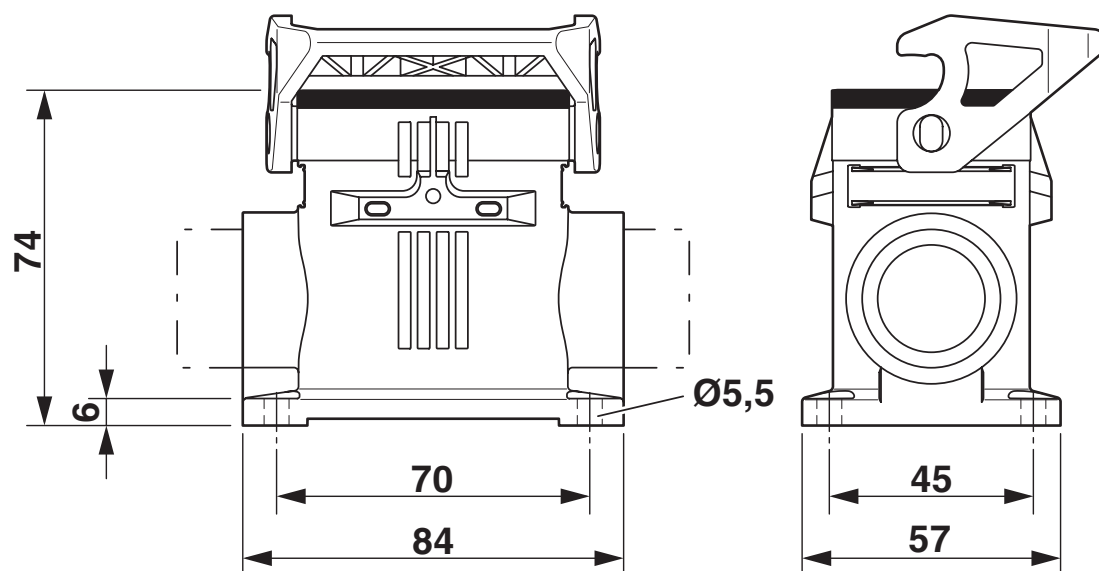

Dessins

Dessin coté

Schéma