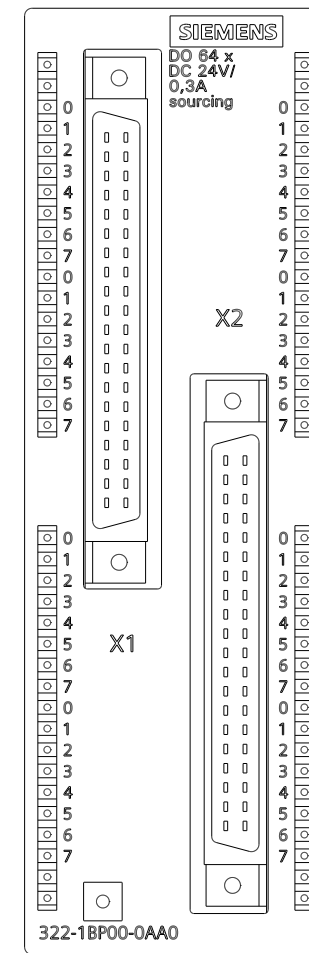

Vorne offen / Front open

Vorne / Front

Links / Left

Oben / Top

Alle Bemessungswerte sind in Millimeter (mm) angegeben.
All dimensions are in millimeters (mm).

SIEMENS	6ES73221BP000AA0_001	
	Format / Size: DIN A2	Maßstab / Scale: 1:1