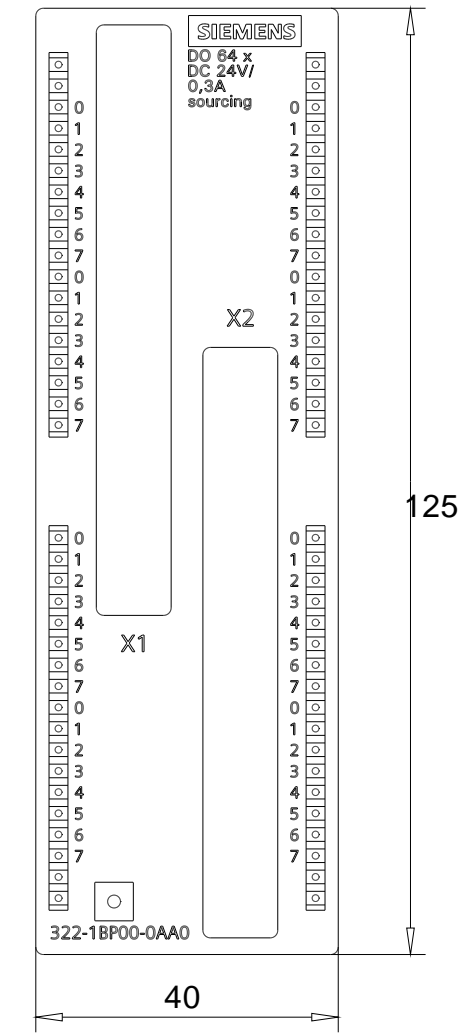

Vorne offen / Front open

Vorne / Front

Links / Left

Oben / Top

Alle Bemessungswerte sind in Millimeter (mm) angegeben.
All dimensions are in millimeters (mm).

SIEMENS	6ES73221BP000AA0_001	
	Format / Size: DIN A2	Maßstab / Scale: 1:1