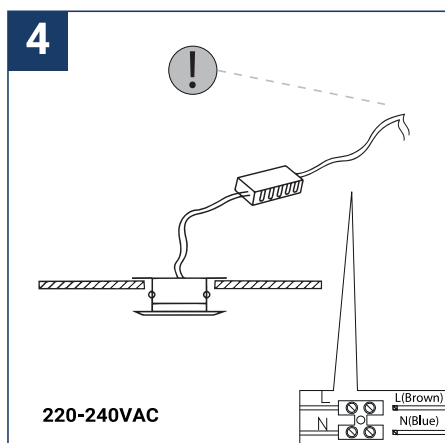

Ref : 77670

<https://www.miidex.com/283-connecteurs-etanches-et-boites-de-derivation>