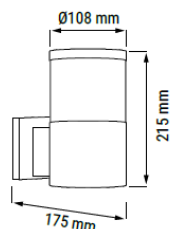

#### Descriptif :

- Applique éclairage direct en aluminium et verre
- 230V 50Hz
- Pour lampe E27
- max. 100 W

CODE	Puissance
002284	1 lampe E27 max. 100W