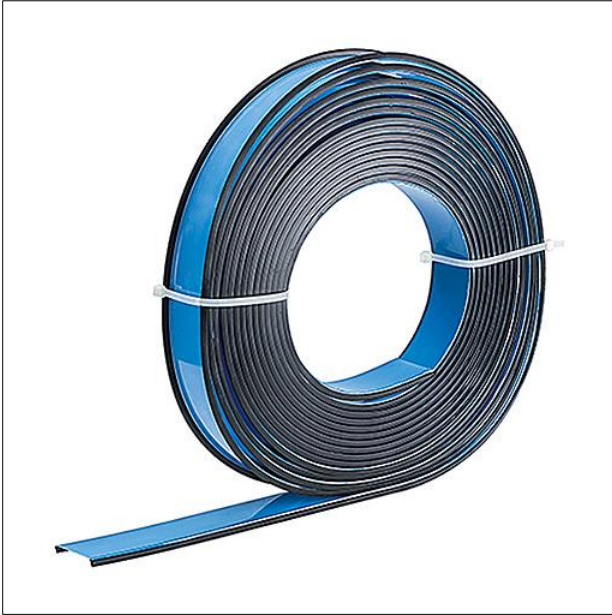

Optique

Optique en. Dimensions : 1400 x 65 x 1 mm poids : 0,3 kg

ZS_SLI_F_Rolle.jpg