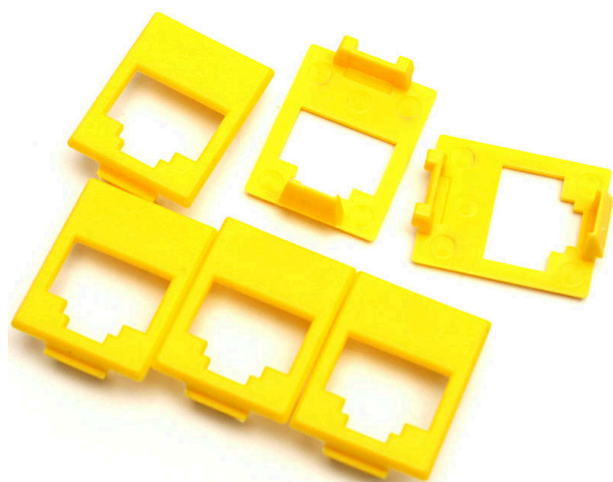

Inserts D'Identification Excel de Couleur Jaune pour L'Article 100-775 (Lot de 6)

Référence du produit: 100-775-004

excel
without compromise.

✕ Convient uniquement au panneau de brassage 100-775

✕ Choix de couleurs disponibles

✕ Fourni en paquets de six

✕ Peut être remplacé par un keystone installé dans le panneau

✕ Convient aux prises blindées ou non blindées

Présentation du produit

Les inserts d'identification de port colorés Excel conviennent uniquement au panneau de brassage 100-775. Ces inserts de port colorés sont disponibles en rouge, bleu, vert et jaune et sont fournis en paquets de 6. Les bagues en plastique sont disponibles sous forme de codes de pièces séparées en rouge, bleu, vert ou jaune en paquets de 6 avec les codes de pièces 100-775-001 à 004.

Caractéristiques du produit

Élément	Valeur
adapté au nombre de jacks/coupleurs	6
catégorie	Keystone Jack dependent
couleur	Yellow
mode de pose	Clip
hauteur	21,5 mm
largeur	17 mm
profondeur	6 mm

Inserts D'Identification Excel de Couleur Jaune pour L'Article 100-775 (Lot de 6)