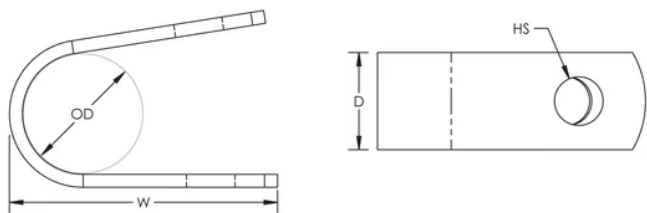

ATTACHE DE CÂBLE À TROU UNIQUE, ALUMINUM, 7 MM OD

CATALOG NUMBER

PC008A

FEATURES

Fixe en sécurité les conducteurs de protection contre la foudre et les empêche de bouger

Fixé mécaniquement à l'aide de vis et de clous

CARACTÉRISTIQUES DU PRODUIT

Article Number: 711370

Material: Aluminium

Outer Diameter: 7-mm

Depth: 10-mm

Width: 28-mm

Hole Size: 5-mm

ADDITIONAL PRODUCT DETAILS

Typically installed every 3' (0.9 m) of conductor.

DIAGRAMS

AVERTISSEMENT

Les produits nVent doivent être installés et utilisés conformément aux consignes figurant dans les fiches d'instructions et les documents de formation des produits nVent. Les fiches d'instructions sont disponibles à l'adresse suivante: www.nvent.com et auprès de votre représentant du service client nVent. Une mauvaise installation, une utilisation incorrecte, une application erronée ou toute autre forme de non-respect scrupuleux des instructions et avertissements de nVent peuvent entraîner un dysfonctionnement du produit, des dommages matériels, des lésions corporelles graves et le décès et/ou annuler votre garantie.