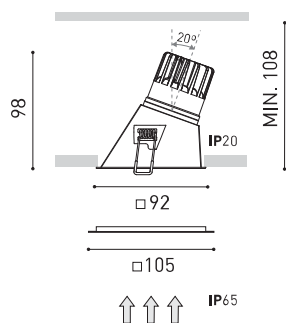

DIMENSIONS

ACCESSOIRES

ADD-ON BEZEL

TROPHÉES

Nom	SWAP IP65 SQUARE ASYMM SUPERCRI 7W 2700K W
Référence	A3553210W65
Couleur	Blanc Mat
RAL	Couleur de masse similaire à RAL 9010
Catégorie	CEILING RECESSED

Type	LED
Flux lumineux brut	770 lm
Température de couleur	2700 K
Stabilité chromatique	MacAdam Step 2
Indice de reproduction chromatique	CRI > 97
Puissance	7 W
Courant	200 mA
Efficacité	110 lm/W
Durée de vie de la LED	L80B10 > 60.000h

SOURCE DE LUMIÈRE

LUMINAIRE | DONNÉS PHOTOMÉTRIQUES

Efficacité lumineuse	81%
Angle du faisceau lumineux	52°

LUMINAIRE | DONNÉS ÉLECTRIQUES

Driver	Inclus - Connexion rapide
Valeurs de puissance du système	8,75 W
Tension	220V/240V
Fréquence	50/60 Hz
Variation d'intensité	Non Dim - Autres DIM, veuillez consulter
Classe d'isolation électrique	□

D'AUTRES DONNÉES

Étanchéité	IP65
Contrôle sans fil	Veuillez consulter
Alimentation d'urgence	Veuillez consulter
Résistance aux chocs	IK07
Dimensions d'encastrement	85 x 85 mm
Poids	250 g
Poids avec emballage	298,5 g
Dimensions de l'emballage	103 x 108 x 122 mm
Unités par emballage	1
Matériaux	Aluminium / Polycarbonate
Test de fil incandescent	850°C

Swap est un spot LED à encastrer qui se caractérise par son apparence minimaliste, une parfaite intégration au plafond et un excellent confort visuel grâce à son petit réflecteur qui est situé en retrait par rapport à la surface du plafond. Une fois allumé, son écran doté d'une finition mate crée un effet intéressant qui dessine un cercle lumineux des plus discrets. Une collerette supplémentaire est fournie pour couvrir si besoin des diamètres d'encastrement supérieurs.