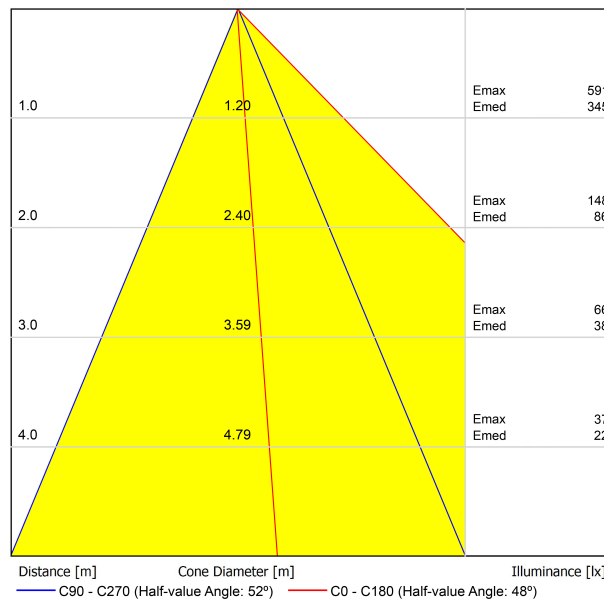

DIAGRAMME POLAIRE

DIAGRAMME CONIQUE

	PRODUCT
Model	Swap Square Asymmetric Add-On Bezel
Colour	W □ Matt white
Category	Accessories

85-89
+

89-101

Complément toujours inclus mais à utiliser en option.

Élargissement de la collerette de la pièce pour couvrir des encastrements supérieurs tout en préservant le minimalisme de Swap et son intégration parfaite au plafond.