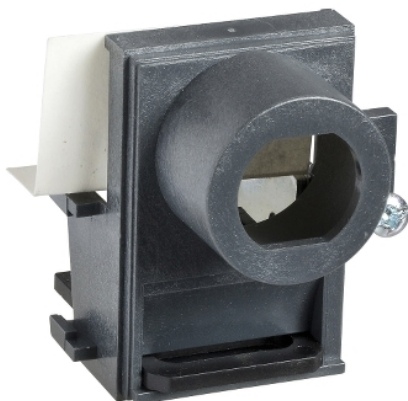

Fiche produit

Caractéristiques

33904

ComCompact NS - Verrouil appareil ouvert par cadenas et serrure profalux identique

Principales

Gamme de produits	NS630b...1600
Gamme	Compact
Nom de l'appareil	2 verrous + kit d'adaptation
Fonction produit	Verrouillage + kit d'adaptation
Catégorie d'accessoire / de pièce détachée	Accessoire de verrouillage
Compatibilité de gamme	Compact Compact NS630b...1600
Type d'offre	C4

Complémentaires

Destination de la serrure à clé	Disjoncteur
Nombre de verrous	2
Type de serrure à clé	Profalux
Nombre de touches	1
Position de verrouillage	Off
Verrouillages optionnels	Mêmes clés
Type d'accessoire / élément séparé	Pièce détachée pour Compact NS630b...1600