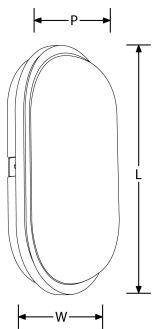

Bluetooth

fonctionne sur
contrôle

Description:

Utilite™ Hublot LED Polycarbonate Ovale 20W 240V IP65

Utilite™ est une alternative efficace et puissante aux hublots fonctionnels traditionnels disponible désormais jusqu'au 30W ! Conçu spécifiquement autour de la technologie LED, son boîtier en polycarbonate résistant offre une protection parfaite pour les installations industrielles, commerciales et résidentielles.

Code	Puissance	lm	Couleur	Faisceau	Type produit	Finition
EN-BH220/30	20	2050	3000	120	Non gradable	Blanc
EN-BH220/40	20	2050	4000	120	Non gradable	Blanc
EN-BH220/65	20	1650	6500	120		Blanc

Schéma

Courbe polaire

Couleur

Caractéristiques & Avantages

- Corps en polycarbonate blanc IP65
- Driver intégré pour une faible épaisseur
- Montage sur mur ou plafond avec pré-découpe de 20mm
- Indice de résistance aux chocs IK06 - Disponible dans différentes tailles et formes pour s'adapter à la plupart des contraintes d'installation
- Colerettes interchangeables disponibles en option (vendue séparément)
- Température de fonctionnement -25°C à +40°C
- Protection contre les surtensions de 1,5 kV
- Garantie 3 ans

Caractéristiques produit:

Technologie:	LED	Type de tension d'entrée:	220~240V AC
Facteur de puissance:	0.5	Fréquence:	50/60HZ
Courant d'entrée (mA) à 240V:	136	Température min:	-20
Température max:	40°C	Réglage positionnel:	Fixe
Distribution lumineuse:	Direct	W (mm):	146
L (mm):	271	H (mm):	76
Indice IP:	IP65	Indice IK:	IK06
Composition:	Polycarbonate	Composition de l'optique:	Polycarbonate
Culot:	Aucun	SDCM:	6
Dépréciation lumineuse :	L70	Durée de vie à L70 (h) :	25.000