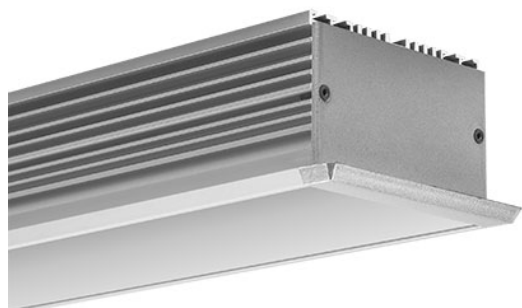

Référence: 871567SM

SEKOMA LED IP20 alu SM au CM opale 2700K SUPER PERF 50W/m 24VDC

- Couleur visible du produit : aluminium, diffuseur opale
- Matériau : aluminium, traitement de la surface : anodisé
- Puissance : 50W/m
- Flux lumineux : 4380lm/m, efficacité lumineuse : 88lm/W
- Couleur de la lumière/température(s) de couleur : blanc 2700K
- Indice de rendu des couleurs : 90, SDCM3
- Nombre de LED : 192LED/m, bandeau SUPER PERF
- Classe de protection : III, tension 24VDC
- Dimmable : Oui, variation avec alimentation/contrôleur compatible (non inclus)
- Indice de protection : IP20, compatible volume sdb : non
- Résistance environnement : Non concerné
- Type de câblage : 20AWG 2x0,5mm²
- Mode de pose/installation : encastré
- Durée de vie en heures : 50000, durée de vie nominale L80 / B10 à 25 °C
- Températures de fonctionnement : -20°C/+40°C
- Prix indiqué au centimètre : sur-mesure possible jusqu'à 300cm